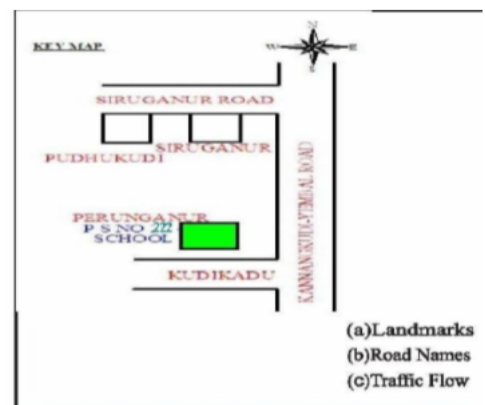

4. வாக்காளர்களின் எண்ணிக்கை

தொடங்கும் வரிசை எண்	முடியும் வரிசை எண்.	நிகர வாக்காளர்களின் எண்ணிக்கை			
		ஆண்	பெண்	மூன்றாம் பாலினம்	மொத்தம்
1	754	377	376	0	753

கையொப்பம்

Nazri Naksha

Google Map View

Polling Station Building Front View

Polling Station Front View

Cad View

Key MAP View

Scale - 1cm : 1m					
Minimum Basic Facility (Please ✓)	Water	Ramp	Plug Points	Toilet	Health Care
	✓	✓	✓	✓	✓

- (a) Landmarks
- (b) Road Names
- (c) Traffic Flow