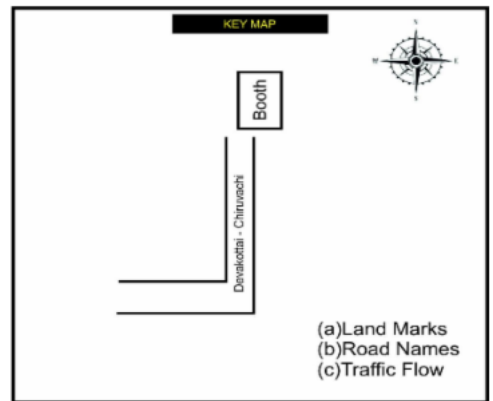

Key MAP View