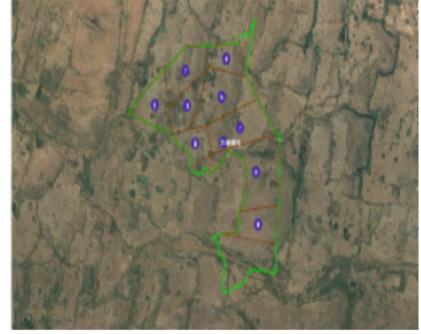

Google Map View