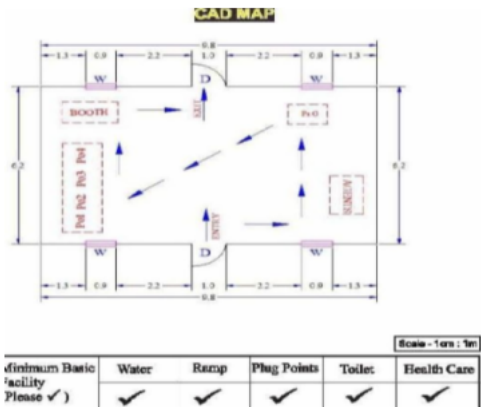

Google Map View

Polling Station Building Front View

Polling Station Front View

Cad View

Key MAP View

- (a) Landmarks
- (b) Road Names
- (c) Traffic Flow

1	RVJ0421537	பெயர் : காளியம்மாள் - கணவர் பெயர்: குப்புசாமி - வீட்டு எண் : 1 வயது : 52 பாலினம் : பெண்	Photo is available	2	RVJ0587675	பெயர் : பாண்டி - தந்தையின் பெயர்: முத்தழகு - வீட்டு எண் : 1 வயது : 49 பாலினம் : ஆண்	Photo is available	3	RVJ0587782	பெயர் : லாண்டியா - கணவர் பெயர்: பாண்டியன் - வீட்டு எண் : 1 வயது : 45 பாலினம் : பெண்	Photo is available
4	RVJ0587683	பெயர் : சித்ரா - கணவர் பெயர்: முத்துச்சாமி - வீட்டு எண் : 1 வயது : 43 பாலினம் : பெண்	Photo is available	5	RVJ1286442	பெயர் : காந்தி - தந்தையின் பெயர்: சிலம்பன் - வீட்டு எண் : 1 வயது : 40 பாலினம் : ஆண்	Photo is available	6	RVJ0587766	பெயர் : ஆரோக்கியமேரி -- கணவர் பெயர்: அந்தோணிச்சாமி வீட்டு எண் : 1 வயது : 38 பாலினம் : பெண்	Photo is available
7	RVJ0422055	பெயர் : சரவணன் - தந்தையின் பெயர்: வெள்ளச்சாமி - வீட்டு எண் : 1 வயது : 34 பாலினம் : ஆண்	Photo is available	8	RVJ0722579	பெயர் : பாண்டியராஜன் - தந்தையின் பெயர்: சுப்பையா - வீட்டு எண் : 1 வயது : 34 பாலினம் : ஆண்	Photo is available	9	RVJ2563047	பெயர் : உடையம்மாள் கணவர் பெயர்: மகாலிங்கம் வீட்டு எண் : 1/8 வயது : 35 பாலினம் : பெண்	Photo is available
10	RVJ2563039	பெயர் : மகாலிங்கம் தந்தையின் பெயர்: பாண்டி வீட்டு எண் : 1/8ஏஃப வயது : 40 பாலினம் : ஆண்	Photo is available	11	RVJ0994525	பெயர் : காளியம்மாள் - கணவர் பெயர்: சின்னத்தம்பி - வீட்டு எண் : 1-21 வயது : 83 பாலினம் : பெண்	Photo is available	12	RVJ2541704	பெயர் : கார்த்திகா தந்தையின் பெயர்: முருகன் வீட்டு எண் : 1/21எ வயது : 27 பாலினம் : பெண்	Photo is available
13	RVJ0647818	பெயர் : முத்துலட்சுமி - தந்தையின் பெயர்: கருப்பையா - வீட்டு எண் : 1-32 வயது : 40 பாலினம் : பெண்	Photo is available	14	MDJ3635117	பெயர் : சிலம்பரசன் - தந்தையின் பெயர்: ராஜேந்திரன் - வீட்டு எண் : 1-356 வயது : 37 பாலினம் : ஆண்	Photo is available	15	RVJ2555704	பெயர் : ஸ்ரீகாந்த் தந்தையின் பெயர்: சுப்ரமணியன் வீட்டு எண் : 2/34 வயது : 23 பாலினம் : பெண்	Photo is available
16	RVJ2563088	பெயர் : விந்தியா தந்தையின் பெயர்: சித்திரவேல் வீட்டு எண் : 2/39 வயது : 25 பாலினம் : பெண்	Photo is available	17	RVJ2563062	பெயர் : பிரவீண் தந்தையின் பெயர்: குப்புசாமி வீட்டு எண் : 2/341பி வயது : 24 பாலினம் : ஆண்	Photo is available	18	RVJ2563203	பெயர் : சுப்பிரமணியன் தந்தையின் பெயர்: முத்தையா வீட்டு எண் : 2/349 வயது : 63 பாலினம் : ஆண்	Photo is available
19	RVJ0421586	பெயர் : பிரேமா - கணவர் பெயர்: பழனிச்சாமி - வீட்டு எண் : 3 வயது : 41 பாலினம் : பெண்	Photo is available	20	RVJ1761923	பெயர் : கமலி தந்தையின் பெயர்: கர்ணன் வீட்டு எண் : 3 வயது : 28 பாலினம் : பெண்	Photo is available	21	RVJ1759489	பெயர் : ஹரிகார்த்திக் தந்தையின் பெயர்: கர்ணன் வீட்டு எண் : 3 வயது : 26 பாலினம் : ஆண்	Photo is available
22	RVJ0872044	பெயர் : கருப்பையா - தந்தையின் பெயர்: ராமலிங்கம் - வீட்டு எண் : 3-2 வயது : 68 பாலினம் : ஆண்	Photo is available	23	RVJ0421529	பெயர் : பிரபு - தந்தையின் பெயர்: கருப்பையா - வீட்டு எண் : 3/2ஏ வயது : 35 பாலினம் : ஆண்	Photo is available	24	RVJ2774446	பெயர் : அஸ்வின் காளிமுத்து தந்தையின் பெயர்: பாலசுப்ரமணியன் வீட்டு எண் : 3/3ஏ வயது : 22 பாலினம் : ஆண்	Photo is available
25	RVJ2541803	பெயர் : அபிராமி.மு தந்தையின் பெயர்: முத்தையா வீட்டு எண் : 3/6 வயது : 24 பாலினம் : பெண்	Photo is available	26	RVJ0722512	பெயர் : சேகர் - தந்தையின் பெயர்: கருப்பையா - வீட்டு எண் : 3-9A வயது : 55 பாலினம் : ஆண்	Photo is available	27	RVJ2590297	பெயர் : பிரீத்தி சரவணன் தந்தையின் பெயர்: சரவணன் சரவணன் வீட்டு எண் : 3/12ஏ வயது : 23 பாலினம் : பெண்	Photo is available
28	RVJ2839926	பெயர் : திஷானியா தந்தையின் பெயர்: பாண்டித்துரை வீட்டு எண் : 3/14ஏ வயது : 21 பாலினம் : பெண்	Photo is available	29	RVJ2893717	பெயர் : மகாலட்சுமி தந்தையின் பெயர்: பாண்டியராஜன் வீட்டு எண் : 3/16 வயது : 19 பாலினம் : பெண்	Photo is available	30	RVJ1804822	பெயர் : பிரியதர்ஷினி தந்தையின் பெயர்: லெட்சுமணன் வீட்டு எண் : 3/16B வயது : 26 பாலினம் : பெண்	Photo is available