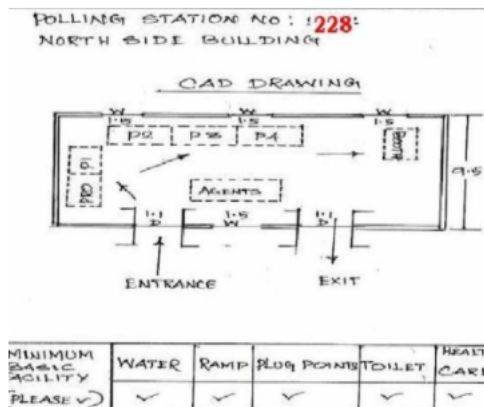

கையொப்பம்

Nazri Naksha

Google Map View

Polling Station Building Front View

Polling Station Front View

Cad View

Key MAP View

|   |            |  |            |   |            |
|---|------------|--|------------|---|------------|
| 1<br>பெயர் : முத்துக்குமார் -<br>தந்தையின் பெயர்: ராமையா -<br>வீட்டு எண் : 1<br>வயது : 37 பாலினம் : ஆண்<br>Photo is available   | RVJ0424416 | 2<br>பெயர் : மணிமேகலை<br>கணவர் பெயர்: ராஜபிரகாஷ்<br>வீட்டு எண் : 1<br>வயது : 28 பாலினம் : பெண்<br>Photo is available               | RVJ2684058 | 3<br>பெயர் : வெண்ணிலா -<br>தந்தையின் பெயர்: முருகன் -<br>வீட்டு எண் : 1-5a<br>வயது : 31 பாலினம் : பெண்<br>Photo is available                | RVJ1041193 |
| 4<br>பெயர் : ஐஸ்வர்யம் மு<br>தந்தையின் பெயர்: முருகன் ரா<br>வீட்டு எண் : 1/5ஏ<br>வயது : 20 பாலினம் : பெண்<br>Photo is available | RVJ2953495 | 5<br>பெயர் : அப்பாஸ் சங்கர் -<br>தந்தையின் பெயர்: கனகலிங்கம் -<br>வீட்டு எண் : 1A<br>வயது : 50 பாலினம் : ஆண்<br>Photo is available | RVJ0586180 | 6<br>பெயர் : நாகராஜன் -<br>தந்தையின் பெயர்: நாகரெத்தினம் -<br>வீட்டு எண் : 1B<br>வயது : 63 பாலினம் : ஆண்<br>Photo is available              | RVJ1448000 |
| 7<br>பெயர் : செல்வி -<br>கணவர் பெயர்: நாக ராஜன் -<br>வீட்டு எண் : 1B<br>வயது : 58 பாலினம் : பெண்<br>Photo is available          | RVJ0870246 | 8<br>பெயர் : ராகவேந்திரன் -<br>தந்தையின் பெயர்: நாகராஜன் -<br>வீட்டு எண் : 1B<br>வயது : 36 பாலினம் : ஆண்<br>Photo is available     | RVJ1448018 | 9<br>பெயர் : வெங்கடேசபெருமாள் -<br>தந்தையின் பெயர்: நாகராஜன் -<br>வீட்டு எண் : 1B<br>வயது : 34 பாலினம் : ஆண்<br>Photo is available          | RVJ0723726 |
| 10<br>பெயர் : பூமாதேவி<br>கணவர் பெயர்: ராகவேந்திரன்<br>வீட்டு எண் : 1பி<br>வயது : 33 பாலினம் : பெண்<br>Photo is available       | RVJ2763704 | 11<br>பெயர் : சூதா -<br>கணவர் பெயர்: சண்முகம் -<br>வீட்டு எண் : 1C<br>வயது : 40 பாலினம் : பெண்<br>Photo is available               | RVJ1182245 | 12<br>பெயர் : ஜெகதீசன் -<br>தந்தையின் பெயர்:<br>பெத்தையாபிள்ளை -<br>வீட்டு எண் : 2<br>வயது : 70 பாலினம் : ஆண்<br>Photo is available         | RVJ1448125 |
| 13<br>பெயர் : மஞ்சளா -<br>தந்தையின் பெயர்: ஜெகதீசன் -<br>வீட்டு எண் : 2<br>வயது : 46 பாலினம் : பெண்<br>Photo is available       | RVJ1448133 | 14<br>பெயர் : அன்னை சத்யா<br>தந்தையின் பெயர்: சண்முகம்<br>வீட்டு எண் : 2<br>வயது : 22 பாலினம் : பெண்<br>Photo is available         | RVJ2967677 | 15<br>பெயர் : சண்முகம் -<br>தந்தையின் பெயர்: இராமநாதன் -<br>வீட்டு எண் : 2C<br>வயது : 54 பாலினம் : ஆண்<br>Photo is available                | RVJ1182112 |
| 16<br>பெயர் : சிங்கமுகம் -<br>தந்தையின் பெயர்: செல்லையா -<br>வீட்டு எண் : 3<br>வயது : 86 பாலினம் : ஆண்<br>Photo is available    | RVJ2154169 | 17<br>பெயர் : வினைத்திர்தான்<br>தந்தையின் பெயர்: கருப்பையா<br>வீட்டு எண் : 3<br>வயது : 73 பாலினம் : ஆண்<br>Photo is available      | RVJ2568954 | 18<br>பெயர் : நாகநாதன் -<br>தந்தையின் பெயர்: சிங்கமுகம் -<br>வீட்டு எண் : 3<br>வயது : 63 பாலினம் : ஆண்<br>Photo is available                | RVJ2154177 |
| 19<br>பெயர் : ராஜம்<br>கணவர் பெயர்: வினைத்திர்தான்<br>வீட்டு எண் : 3<br>வயது : 62 பாலினம் : பெண்<br>Photo is available          | RVJ2568376 | 20<br>பெயர் : வளர்மதி -<br>கணவர் பெயர்: நாகநாதன் -<br>வீட்டு எண் : 3<br>வயது : 53 பாலினம் : பெண்<br>Photo is available             | RVJ2154185 | 21<br>பெயர் : ராஜப்பிரகாஸ் -<br>தந்தையின் பெயர்: வள்ளியப்பன் -<br>வீட்டு எண் : 3<br>வயது : 43 பாலினம் : ஆண்<br>Photo is available           | MDJ3469673 |
| 22<br>பெயர் : சரவணராஜா<br>தந்தையின் பெயர்: வினைத்திர்தான்<br>வீட்டு எண் : 3<br>வயது : 39 பாலினம் : ஆண்<br>Photo is available    | RVJ2568186 | 23<br>பெயர் : மணிகண்டன்<br>தந்தையின் பெயர்: வினைத்திர்தான்<br>வீட்டு எண் : 3<br>வயது : 36 பாலினம் : ஆண்<br>Photo is available      | RVJ2568194 | 24<br>பெயர் : சஜீவன் செல்வகுமார்<br>தந்தையின் பெயர்: செல்வகுமார் க<br>வீட்டு எண் : 3<br>வயது : 25 பாலினம் : ஆண்<br>Photo is available       | RVJ2939767 |
| 25<br>பெயர் : சிவகுருநாதன்<br>தந்தையின் பெயர்: சுப்பிரமணி<br>வீட்டு எண் : 3<br>வயது : 24 பாலினம் : ஆண்<br>Photo is available    | RVJ2542991 | 26<br>பெயர் : சக்திவேல் -<br>தந்தையின் பெயர்: வீரப்பெருமாள் -<br>வீட்டு எண் : 3-2<br>வயது : 53 பாலினம் : ஆண்<br>Photo is available | RVJ0586495 | # 27<br>பெயர் : ராஜேஸ்வரி சிங்காரவேலன்<br>கணவர் பெயர்: சிங்காரவேலன் -<br>வீட்டு எண் : 3-2<br>வயது : 43 பாலினம் : பெண்<br>Photo is available | RVJ0587048 |
| 28<br>பெயர் : கணேசன் -<br>தந்தையின் பெயர்: மாணிக்கம் -<br>வீட்டு எண் : 3-18<br>வயது : 51 பாலினம் : ஆண்<br>Photo is available    | RVJ0587162 | 29<br>பெயர் : முத்துகுமாரி -<br>கணவர் பெயர்: கணேசன் -<br>வீட்டு எண் : 3-18<br>வயது : 47 பாலினம் : பெண்<br>Photo is available       | RVJ0585687 | 30<br>பெயர் : நா ஆதிஸ்வரி<br>தந்தையின் பெயர்: நாகநாதன்<br>வீட்டு எண் : 3ஏ<br>வயது : 21 பாலினம் : பெண்<br>Photo is available                 | RVJ2745735 |