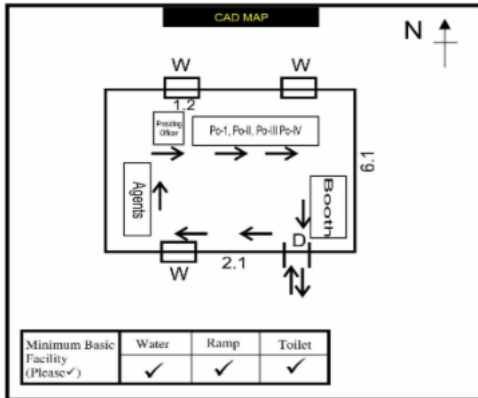

Cad View

Key MAP View