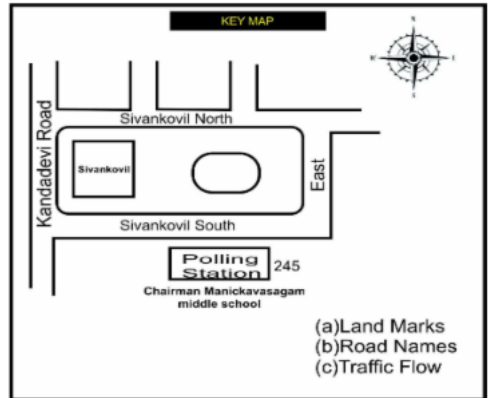

Cad View

Key MAP View