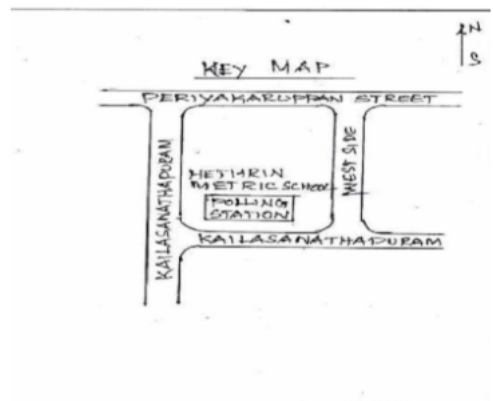

Key MAP View