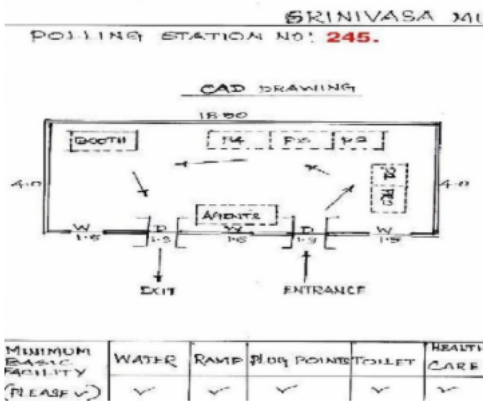

Google Map View

Polling Station Building Front View

Polling Station Front View

Cad View

Key MAP View

1 பெயர் : மதிவாணன் - தந்தையின் பெயர்: நாகராஜன் - வீட்டு எண் : 1 வயது : 31 பாலினம் : ஆண் Photo is available	RVJ1033075	2 பெயர் : சாவித்திரி - கணவர் பெயர்: நாகராஜன் - வீட்டு எண் : 1-110B வயது : 56 பாலினம் : பெண் Photo is available	RVJ0575795	3 பெயர் : முத்துகுமார் - தந்தையின் பெயர்: ராமலிங்கம் - வீட்டு எண் : 2 வயது : 38 பாலினம் : ஆண் Photo is available	RVJ0172700
4 பெயர் : பாலகிருஷ்ணன் - தந்தையின் பெயர்: ராமலிங்கம் - வீட்டு எண் : 2 வயது : 37 பாலினம் : ஆண் Photo is available	RVJ0172668	5 பெயர் : ராஜலெட்சுமி கணவர் பெயர்: பாலகிருஷ்ணன் வீட்டு எண் : 2 வயது : 36 பாலினம் : பெண் Photo is available	RVJ2604593	6 பெயர் : கருப்பையா மா தந்தையின் பெயர்: மாரியப்பன் வீட்டு எண் : 4 வயது : 50 பாலினம் : ஆண் Photo is available	RVJ2614246
7 பெயர் : ரோகினி கணவர் பெயர்: கருப்பையா வீட்டு எண் : 4 வயது : 40 பாலினம் : பெண் Photo is available	RVJ1739762	8 பெயர் : செந்தமிழராஜன் க தந்தையின் பெயர்: கருப்பையா வீட்டு எண் : 4 வயது : 24 பாலினம் : ஆண் Photo is available	RVJ2614071	9 பெயர் : பஞ்சவர்ணம் - கணவர் பெயர்: சுபாகரன் - வீட்டு எண் : 5a வயது : 43 பாலினம் : பெண் Photo is available	RVJ1033034
10 பெயர் : சிவனேஸ்வரி தந்தையின் பெயர்: செல்வம் வீட்டு எண் : 6/094, வயது : 22 பாலினம் : பெண் Photo is available	RVJ2851129	# 11 பெயர் : சேது சந்திரன் கணவர் பெயர்: சந்திரன் - வீட்டு எண் : 7 வயது : 60 பாலினம் : பெண் Photo is available	RVJ0172213	12 பெயர் : தர்மராஜ் சந்திரன் தந்தையின் பெயர்: சந்திரன் - வீட்டு எண் : 8 வயது : 51 பாலினம் : ஆண் Photo is available	RVJ0172130
# 13 பெயர் : விஜயராணி தர்மராஜ் கணவர் பெயர்: தர்மண் - வீட்டு எண் : 8 வயது : 48 பாலினம் : பெண் Photo is available	RVJ0172148	14 பெயர் : சந்தியா த தந்தையின் பெயர்: தர்மராஜ் ச வீட்டு எண் : 8 வயது : 23 பாலினம் : பெண் Photo is available	RVJ2812394	R 15 பெயர் : மணிகண்டன் த தந்தையின் பெயர்: தர்மராஜ் ச வீட்டு எண் : 8 வயது : 22 பாலினம் : ஆண் Photo is available	RVJ2751170
16 பெயர் : தருண் பாலாஜி ச தந்தையின் பெயர்: சங்கர் வீட்டு எண் : 8 வயது : 19 பாலினம் : ஆண் Photo is available	RVJ2980100	17 பெயர் : பொன்னம்மாள் - கணவர் பெயர்: பாக்யராஜ் - வீட்டு எண் : 11 வயது : 60 பாலினம் : பெண் Photo is available	RVJ1441807	18 பெயர் : கணேசன் - தந்தையின் பெயர்: மோகன் - வீட்டு எண் : 11 வயது : 37 பாலினம் : ஆண் Photo is available	RVJ1441799
19 பெயர் : செளந்தராஜன் தந்தையின் பெயர்: கிருஷ்ணன் வீட்டு எண் : 12 வயது : 69 பாலினம் : ஆண் Photo is available	RVJ2607323	20 பெயர் : சுப்புலெட்சுமி - கணவர் பெயர்: ஆறுமுகம் - வீட்டு எண் : 32-2 வயது : 73 பாலினம் : பெண் Photo is available	RVJ0860056	21 பெயர் : முத்து லெட்சுமி - கணவர் பெயர்: நாராயணன் - வீட்டு எண் : 32-5 வயது : 59 பாலினம் : பெண் Photo is available	RVJ0859991
22 பெயர் : லோக நாதன் - தந்தையின் பெயர்: ஆறுமுகம் - வீட்டு எண் : 32-5 வயது : 45 பாலினம் : ஆண் Photo is available	RVJ0860007	23 பெயர் : இசக்கி ராஜ் - தந்தையின் பெயர்: நாராயணன் - வீட்டு எண் : 32-5 வயது : 45 பாலினம் : ஆண் Photo is available	RVJ0860031	24 பெயர் : சிவ ராமன் கிருஷ்ணன் - தந்தையின் பெயர்: நாராயணன் - வீட்டு எண் : 32-5 வயது : 35 பாலினம் : ஆண் Photo is available	RVJ0860015
S 25 பெயர் : பூநவின் கார்த்திக் த தந்தையின் பெயர்: தட்சிணாமூர்த்தி வீட்டு எண் : 35/1 வயது : 18 பாலினம் : ஆண் Photo is available	RVJ2977825	26 பெயர் : நடராஜன் - தந்தையின் பெயர்: காளிமுத்து - வீட்டு எண் : 36 வயது : 73 பாலினம் : ஆண் Photo is available	RVJ0773598	27 பெயர் : சுந்தரம்மாள் - கணவர் பெயர்: நடராஜன் - வீட்டு எண் : 36 வயது : 66 பாலினம் : பெண் Photo is available	RVJ0773580
28 பெயர் : முத்துக்குமார் - தந்தையின் பெயர்: நடராஜன் - வீட்டு எண் : 36 வயது : 44 பாலினம் : ஆண் Photo is available	MDJ3412343	29 பெயர் : மகேந்திரன் - தந்தையின் பெயர்: நடராஜன் - வீட்டு எண் : 36-3 வயது : 43 பாலினம் : ஆண் Photo is available	RVJ0172205	30 பெயர் : தண்ணீர்மலை தந்தையின் பெயர்: சண்முகம் வீட்டு எண் : 41 வயது : 20 பாலினம் : ஆண் Photo is available	RVJ2854701