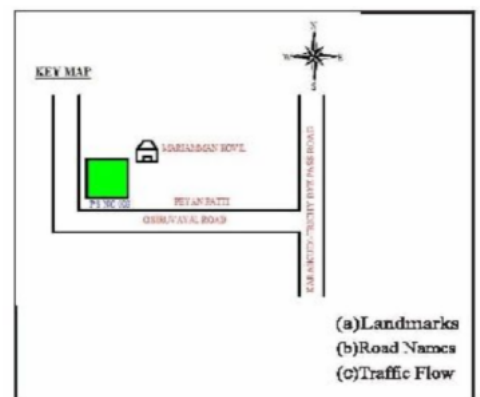

Key MAP View