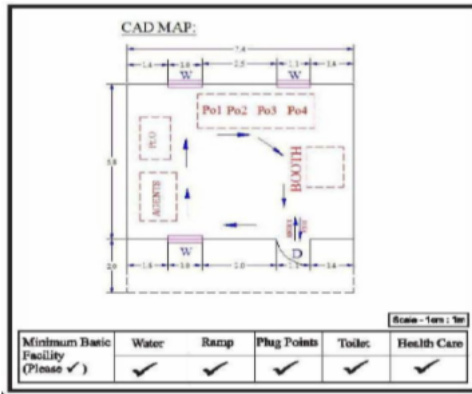

Google Map View

Polling Station Building Front View

Polling Station Front View

Cad View

Key MAP View

சட்டமன்றத் தொகுதியின் எண் மற்றும் பெயர் : 184-காரைக்குடி பிரிவு எண் மற்றும் பெயர் 1-சங்கராபுரம் (ஊ)செஞ்சை(வ.கி), மின்வாரிய குடியிருப்பு