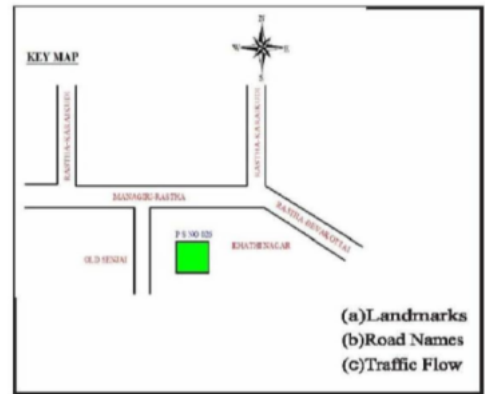

Google Map View

Polling Station Building Front View

Polling Station Front View

Cad View

Key MAP View

சட்டமன்றத் தொகுதியின் எண் மற்றும் பெயர் : 184-காரைக்குடி பிரிவு எண் மற்றும் பெயர் 1-சங்கராபுரம் (ஊ)செஞ்சை(வ.கி), மின்வாரிய குடியிருப்பு