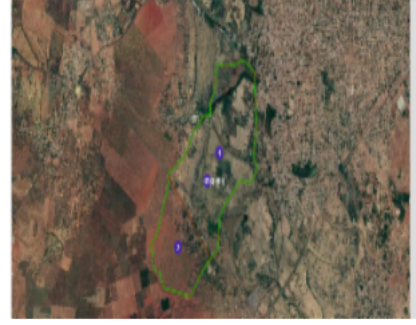

3. வாக்குச் சாவடியின் விவரங்கள்

<p>வாக்குச் சாவடியின் எண் மற்றும் பெயர் :</p> <p>31 - ஊராட்சி ஒன்றிய ஆரம்பப்பள்ளி, சங்கராபுரம்., புதியகட்டிடம் கிழக்கு பக்கம் வடக்கு பகுதி</p> <p>வாக்குச் சாவடியின் முகவரி :</p> <p>ஊராட்சி ஒன்றிய ஆரம்பப்பள்ளி, சங்கராபுரம்., புதியகட்டிடம் கிழக்கு பக்கம் வடக்கு பகுதி</p>	<p>வாக்குச் சாவடியின் வகைப்பாடு (ஆண்/பெண்/பொது)</p>	<p>பொது</p>
	<p>துணை வாக்குச் சாவடிகளின் எண்ணிக்கை :</p>	<p>0</p>

Google Map View

Polling Station Building Front View

Polling Station Front View

Cad View

Key MAP View

சட்டமன்றத் தொகுதியின் எண் மற்றும் பெயர் : 184-காரைக்குடி பிரிவு எண் மற்றும் பெயர் 1-சங்கராபுரம் (ஊ)செஞ்சை(வ.கி), மின்வாரிய குடியிருப்பு