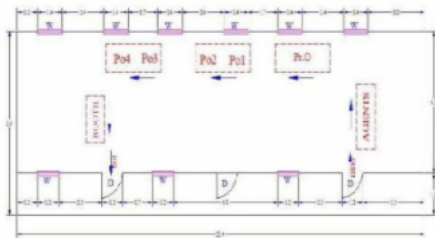

4. வாக்காளர்களின் எண்ணிக்கை					
தொடங்கும் வரிசை எண்	முடியும் வரிசை எண்.	நிகர வாக்காளர்களின் எண்ணிக்கை			
		ஆண்	பெண்	மூன்றாம் பாலினம்	மொத்தம்
1	791	392	398	0	790

கையொப்பம்

Nazri Naksha

Google Map View

Polling Station Building Front View

Polling Station Front View

Cad View

Scale - 1cm = 1m					
Minimum Basic Facility (Please ✓)	Water	Razup	Plug Points	Toilet	Health Care
	✓	✓	✓	✓	✓

Key MAP View

- (a) Landmarks
- (b) Road Names
- (c) Traffic Flow