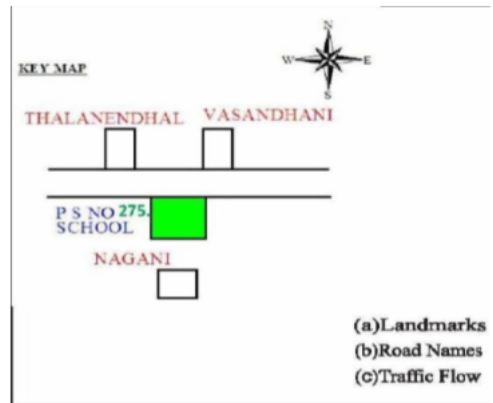

கையொப்பம்

Nazri Naksha

Google Map View

Polling Station Building Front View

Polling Station Front View

Cad View

Key MAP View

| | | | | | |
|--|----------------------------------|---|----------------------------------|--|----------------------------------|
| 1 பெயர் : ஜோசப் - தந்தையின் பெயர்: துரைராஜ் - வீட்டு எண் : 1 வயது : 47 பாலினம் : ஆண் | RVJ0776815 Photo is available | 2 பெயர் : ராஜாமணி கணவர் பெயர்: திருநாவுக்கரசு வீட்டு எண் : 1/210 வயது : 50 பாலினம் : பெண் | RVJ1785468 Photo is available | 3 பெயர் : மனோன்மணி கணவர் பெயர்: சந்திரசேகர் வீட்டு எண் : 3/398 வயது : 48 பாலினம் : பெண் | RVJ2903680 Photo is available |
| 4 பெயர் : செல்வி - கணவர் பெயர்: சீனிவாசன் - வீட்டு எண் : 3-406 வயது : 50 பாலினம் : பெண் | RVJ0738393 Photo is available | 5 பெயர் : கண்ணன் - தந்தையின் பெயர்: சீனிவாசன் - வீட்டு எண் : 3-406 வயது : 36 பாலினம் : ஆண் | RVJ0738385 Photo is available | 6 பெயர் : அனுசுயா - தந்தையின் பெயர்: கண்ணன் - வீட்டு எண் : 3-406 வயது : 35 பாலினம் : பெண் | RVJ1653260 Photo is available |
| 7 பெயர் : பாண்டியன் - தந்தையின் பெயர்: காளிமுத்து - வீட்டு எண் : 3-415B வயது : 50 பாலினம் : ஆண் | RVJ0659649 Photo is available | 8 பெயர் : கோபு தந்தையின் பெயர்: சுப்பையா வீட்டு எண் : 3/418ஏ வயது : 57 பாலினம் : ஆண் | RVJ2503118 Photo is available | 9 பெயர் : அமுதா கணவர் பெயர்: கோபு வீட்டு எண் : 3/418A வயது : 54 பாலினம் : பெண் | RVJ1783604 Photo is available |
| 10 பெயர் : அரவிந்தன் தந்தையின் பெயர்: கோபு வீட்டு எண் : 3/418A வயது : 33 பாலினம் : ஆண் | RVJ1783323 Photo is available | 11 பெயர் : அருண் தந்தையின் பெயர்: கோபு வீட்டு எண் : 3/418A வயது : 31 பாலினம் : ஆண் | RVJ1791508 Photo is available | 12 பெயர் : ஜெயா - தந்தையின் பெயர்: வெள்ளைச்சாமி - வீட்டு எண் : 3-420 வயது : 41 பாலினம் : பெண் | RVJ0659623 Photo is available |
| 13 பெயர் : பஞ்சவாணம் - தந்தையின் பெயர்: வெள்ளைச்சாமி - வீட்டு எண் : 3-420 வயது : 39 பாலினம் : பெண் | RVJ0659631 Photo is available | 14 பெயர் : தேவேந்திரன் தந்தையின் பெயர்: பாலசுப்ரமணியன் வீட்டு எண் : 3/431 வயது : 38 பாலினம் : ஆண் | RVJ2898740 Photo is available | 15 பெயர் : பிரியா கணவர் பெயர்: தேவேந்திரன் வீட்டு எண் : 3/431 வயது : 31 பாலினம் : பெண் | RVJ2901932 Photo is available |
| 16 பெயர் : கண்ணன் தந்தையின் பெயர்: ராசு வீட்டு எண் : 3/569 வயது : 41 பாலினம் : ஆண் | RVJ2626133 Photo is available | 17 பெயர் : சரிதா கணவர் பெயர்: கண்ணன் வீட்டு எண் : 3/569 வயது : 38 பாலினம் : பெண் | RVJ2626166 Photo is available | 18 பெயர் : பாண்டியன் தந்தையின் பெயர்: ஆதியப்பன் வீட்டு எண் : 3/592 வயது : 57 பாலினம் : ஆண் | RVJ2704906 Photo is available |
| 19 பெயர் : கல்யாணி கணவர் பெயர்: பாண்டியன் வீட்டு எண் : 3/592 வயது : 53 பாலினம் : பெண் | RVJ2704914 Photo is available | 20 பெயர் : சிவபாண்டி தந்தையின் பெயர்: பாண்டியன் வீட்டு எண் : 3/592 வயது : 29 பாலினம் : ஆண் | RVJ2704922 Photo is available | 21 பெயர் : பிருந்தா தந்தையின் பெயர்: சுப்பிரமணியன் வீட்டு எண் : 3/592 வயது : 25 பாலினம் : பெண் | RVJ2435345 Photo is available |
| 22 பெயர் : கணேசன் தந்தையின் பெயர்: முத்தையா வீட்டு எண் : 3/594 வயது : 61 பாலினம் : ஆண் | RVJ1792233 Photo is available | 23 பெயர் : முத்துலெட்சுமி கணவர் பெயர்: கணேசன் வீட்டு எண் : 3/594 வயது : 60 பாலினம் : பெண் | RVJ1792357 Photo is available | 24 பெயர் : பெரியசாமி - தந்தையின் பெயர்: முத்து - வீட்டு எண் : 3-681 வயது : 51 பாலினம் : ஆண் | RVJ1114271 Photo is available |
| 25 பெயர் : கண்ணாத்தாள் கணவர் பெயர்: தென்னரசு வீட்டு எண் : 6/532 வயது : 52 பாலினம் : பெண் | RVJ2753440 Photo is available | 26 பெயர் : தேவிகா தந்தையின் பெயர்: தென்னரசு வீட்டு எண் : 6/532 வயது : 26 பாலினம் : பெண் | ZNC1502566 Photo is available | 27 பெயர் : செல்வி கணவர் பெயர்: கணேசுராஜா வீட்டு எண் : 63 வயது : 52 பாலினம் : பெண் | RVJ2700276 Photo is available |
| 28 பெயர் : லலித்தாம்பிகா தந்தையின் பெயர்: கணேசுராஜா வீட்டு எண் : 63 வயது : 24 பாலினம் : பெண் | RVJ2700284 Photo is available | 29 பெயர் : மதிவாணன் - தந்தையின் பெயர்: காளிமுத்து - வீட்டு எண் : 64-a வயது : 67 பாலினம் : ஆண் | RVJ1653278 Photo is available | 30 பெயர் : பொற்செல்வி - கணவர் பெயர்: மதிவாணன் - வீட்டு எண் : 64-A வயது : 54 பாலினம் : பெண் | RVJ0659615 Photo is available |