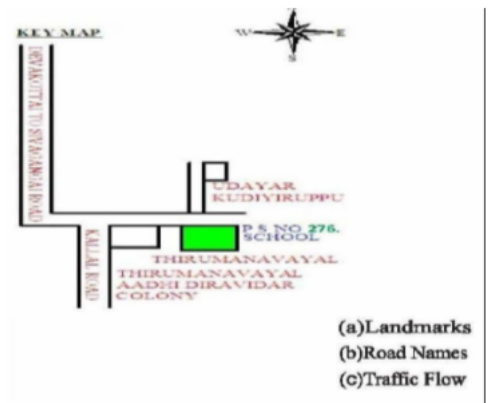

வாக்காளர் பதிவு அலுவலரின்  
கையொப்பம்

Nazri Naksha

Google Map View

Polling Station Building Front View

Polling Station Front View

Cad View

Key MAP View

1 பெயர் : கனகு கணவர் பெயர்: காளிமுத்து வீட்டு எண் : 0 வயது : 67 பாலினம் : பெண் Photo is available	RVJ2750909	2 பெயர் : புஷ்பவள்ளி - கணவர் பெயர்: மோகன் - வீட்டு எண் : 1 வயது : 43 பாலினம் : பெண் Photo is available	RVJ0563379	3 பெயர் : ராணீ - கணவர் பெயர்: முருகேசன் - வீட்டு எண் : 1 வயது : 42 பாலினம் : பெண் Photo is available	RVJ0660274
4 பெயர் : திவ்யா - தந்தையின் பெயர்: சுப்பிரமணியன் - வீட்டு எண் : 1 வயது : 37 பாலினம் : பெண் Photo is available	RVJ0660225	5 பெயர் : தமிழ்மணி தந்தையின் பெயர்: அய்யப்பன் வீட்டு எண் : 01 வயது : 26 பாலினம் : ஆண் Photo is available	RVJ2582211	6 பெயர் : வித்யா தந்தையின் பெயர்: வீரப்பன் வீட்டு எண் : 1 வயது : 20 பாலினம் : பெண் Photo is available	RVJ2773570
7 பெயர் : முருகேசன் - தந்தையின் பெயர்: கருப்பையா - வீட்டு எண் : 1-1 வயது : 46 பாலினம் : ஆண் Photo is available	RVJ0660530	8 பெயர் : பாரதி - தந்தையின் பெயர்: கருப்பையா - வீட்டு எண் : 1-22 வயது : 54 பாலினம் : ஆண் Photo is available	RVJ0450502	9 பெயர் : சிங்கம்மாள் - கணவர் பெயர்: பாரதி - வீட்டு எண் : 1-22 வயது : 45 பாலினம் : பெண் Photo is available	RVJ0450510
10 பெயர் : ராகுல் பாரதி தாயின் பெயர்: சிங்கம்மாள் வீட்டு எண் : 1-22 வயது : 21 பாலினம் : ஆண் Photo is available	RVJ2726743	11 பெயர் : சொர்ணாம்பிகா - தந்தையின் பெயர்: பெரியசாமி - வீட்டு எண் : 1-30 வயது : 40 பாலினம் : பெண் Photo is available	RVJ1419688	12 பெயர் : அமுதா - கணவர் பெயர்: மாணிக்கம் - வீட்டு எண் : 1-31A வயது : 41 பாலினம் : பெண் Photo is available	RVJ0203455
13 பெயர் : மோகன் - தந்தையின் பெயர்: காளிமுத்து - வீட்டு எண் : 1-36A வயது : 47 பாலினம் : ஆண் Photo is available	RVJ0202580	14 பெயர் : ஈஸ்வரி - கணவர் பெயர்: குமரன் - வீட்டு எண் : 1-45 வயது : 41 பாலினம் : பெண் Photo is available	RVJ0777003	15 பெயர் : சுப்பிரமணியன் - தந்தையின் பெயர்: காளிமுத்து - வீட்டு எண் : 1-52A வயது : 68 பாலினம் : ஆண் Photo is available	RVJ0202523
16 பெயர் : நவநீதன் - தந்தையின் பெயர்: சுப்பிரமணியன் - வீட்டு எண் : 1-52A வயது : 32 பாலினம் : ஆண் Photo is available	RVJ0843995	17 பெயர் : முத்துகருப்பன் தந்தையின் பெயர்: காளிமுத்து - வீட்டு எண் : 1/82B வயது : 76 பாலினம் : ஆண் Photo is available	SOL2483220	18 பெயர் : ராமாயி கணவர் பெயர்: முத்துகருப்பன் - வீட்டு எண் : 1/82B வயது : 65 பாலினம் : பெண் Photo is available	SOL2483238
19 பெயர் : மகாதேவி தந்தையின் பெயர்: வண்ணிய பெருமாள் வீட்டு எண் : 1/86 வயது : 53 பாலினம் : பெண் Photo is available	RVJ2859387	20 பெயர் : சங்கர் - தந்தையின் பெயர்: ஆறுமுகம் - வீட்டு எண் : 1-86 வயது : 44 பாலினம் : ஆண் Photo is available	RVJ1434141	21 பெயர் : அர்ச்சுனா தேவி கணவர் பெயர்: சுரேந்திரன் வீட்டு எண் : 1/153 வயது : 23 பாலினம் : பெண் Photo is available	RVJ2705762
22 பெயர் : முத்துகுமார் தந்தையின் பெயர்: காளிமுத்து வீட்டு எண் : 1/173 வயது : 42 பாலினம் : ஆண் Photo is available	RVJ2548774	23 பெயர் : அகிலன் தந்தையின் பெயர்: நாகநாதன் வீட்டு எண் : 2/202 வயது : 26 பாலினம் : ஆண் Photo is available	RVJ1783646	24 பெயர் : அபிநயா தந்தையின் பெயர்: நாகநாதன் வீட்டு எண் : 2/202 வயது : 24 பாலினம் : பெண் Photo is available	RVJ2548584
25 பெயர் : சசிகலா - தந்தையின் பெயர்: மாயழகு - வீட்டு எண் : 2-265 வயது : 44 பாலினம் : பெண் Photo is available	RVJ1419720	26 பெயர் : உஷா நந்தினி கணவர் பெயர்: தனி மலை தனி மலை வீட்டு எண் : 2/279 வயது : 33 பாலினம் : பெண் Photo is available	RVJ2587269	27 பெயர் : மாரிமுத்து கணவர் பெயர்: ஆறுமுகம் வீட்டு எண் : 2/293 வயது : 44 பாலினம் : பெண் Photo is available	RVJ2548709
28 பெயர் : பெருமாள் - தந்தையின் பெயர்: காளிமுத்து - வீட்டு எண் : 2-386 வயது : 63 பாலினம் : ஆண் Photo is available	RVJ0203091	29 பெயர் : ஸ்ரீதரன் தந்தையின் பெயர்: பெருமாள் வீட்டு எண் : 2/386 வயது : 40 பாலினம் : ஆண் Photo is available	RVJ1736362	30 பெயர் : அமுதா - கணவர் பெயர்: சொர்ணலிங்கம் - வீட்டு எண் : 2-405 வயது : 44 பாலினம் : பெண் Photo is available	RVJ0563445