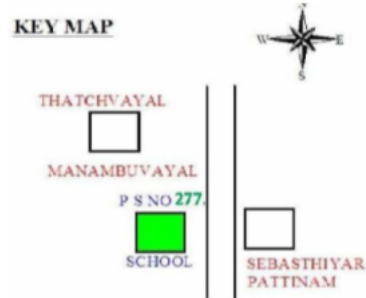

3. வாக்குச் சாவடியின் விவரங்கள்

வாக்குச் சாவடியின் எண் மற்றும் பெயர் : 330 - ஊராட்சி ஒன்றிய தொடக்கப்பள்ளி ,மணம்புவயல் வாக்குச் சாவடியின் முகவரி : ஊராட்சி ஒன்றிய தொடக்கப்பள்ளி ,மணம்புவயல்,	வாக்குச் சாவடியின் வகைப்பாடு (ஆண்/பெண்/பொது)	பொது
	துணை வாக்குச் சாவடிகளின் எண்ணிக்கை :	0

4. வாக்காளர்களின் எண்ணிக்கை

தொடங்கும் வரிசை எண்	முடியும் வரிசை எண்.	நிகர வாக்காளர்களின் எண்ணிக்கை			
		ஆண்	பெண்	மூன்றாம் பாலினம்	மொத்தம்
1	731	363	365	0	728

கையொப்பம்

Nazri Naksha

Google Map View

Polling Station Building Front View

Polling Station Front View

Cad View

Key MAP View

Scale - 1cm : 1m

Minimum Basic Facility	Water	Ramp	Plug Points	Toilet	Health Care
Availability (✓)	✓	✓	✓	✓	✓

- (a) Landmarks
- (b) Road Names
- (c) Traffic Flow