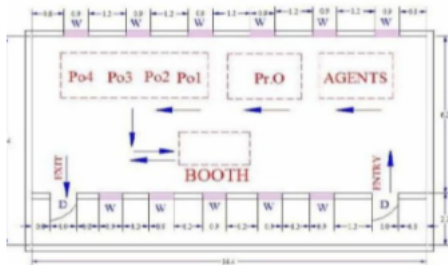

4. வாக்காளர்களின் எண்ணிக்கை

தொடங்கும் வரிசை எண்	முடியும் வரிசை எண்.	நிகர வாக்காளர்களின் எண்ணிக்கை			
		ஆண்	பெண்	மூன்றாம் பாலினம்	மொத்தம்
1	731	363	365	0	728

கையொப்பம்

Nazri Naksha

Google Map View

Polling Station Building Front View

Polling Station Front View

Cad View

Key MAP View

Scale - 1cm : 1m

Minimum Basic Facility	Water	Ramp	Plug Points	Toilet	Health Care
Availability (✓)	✓	✓	✓	✓	✓

- (a) Landmarks
- (b) Road Names
- (c) Traffic Flow