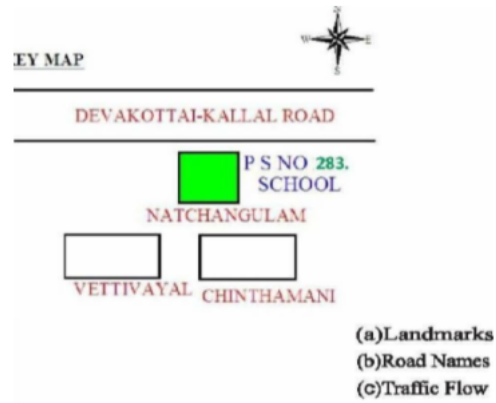

Google Map View

Polling Station Building Front View

Polling Station Front View

Cad View

Key MAP View

1 பெயர் : மஞ்சலா கணவர் பெயர் : ஜெகநாதன் வீட்டு எண் : 0 வயது : 33 பாலினம் : பெண் Photo is available	RVJ2546828	2 பெயர் : சுப்பையா - தந்தையின் பெயர் : சின்னக்கருப்பன் - வீட்டு எண் : 1 வயது : 82 பாலினம் : ஆண் Photo is available	RVJ2257582	3 பெயர் : இராக்கம்மாள் - கணவர் பெயர் : சுப்பையா - வீட்டு எண் : 1 வயது : 79 பாலினம் : பெண் Photo is available	RVJ2257590
4 பெயர் : சேதுராமன் - தந்தையின் பெயர் : கருப்பன் - வீட்டு எண் : 1 வயது : 74 பாலினம் : ஆண் Photo is available	RVJ0561803	5 பெயர் : பெரியநாயகி - கணவர் பெயர் : காளிமுத்து - வீட்டு எண் : 1 வயது : 60 பாலினம் : பெண் Photo is available	RVJ0561563	6 பெயர் : பழனியப்பன் - தந்தையின் பெயர் : சுப்பையா - வீட்டு எண் : 1 வயது : 49 பாலினம் : ஆண் Photo is available	RVJ2257608
7 பெயர் : அன்புச்செல்வம் - தந்தையின் பெயர் : வெள்ளைச்சாமி - வீட்டு எண் : 1 வயது : 47 பாலினம் : ஆண் Photo is available	RVJ0205583	8 பெயர் : பழனி - தந்தையின் பெயர் : சின்னையா - வீட்டு எண் : 1 வயது : 47 பாலினம் : ஆண் Photo is available	MDJ3441797	9 பெயர் : ஜெகநாதன் - தந்தையின் பெயர் : காலாடி வீட்டு எண் : 1 வயது : 47 பாலினம் : ஆண் Photo is available	MDJ1200971
10 பெயர் : ஜெயபிரகாஷ் - தந்தையின் பெயர் : முத்துச்சாமி - வீட்டு எண் : 1 வயது : 45 பாலினம் : ஆண் Photo is available	RVJ0561654	11 பெயர் : முருகேசன் - தந்தையின் பெயர் : முனியாண்டி - வீட்டு எண் : 1 வயது : 45 பாலினம் : ஆண் Photo is available	RVJ1432962	12 பெயர் : மீனாட்சி - கணவர் பெயர் : அய்யாக்கண்ணு - வீட்டு எண் : 1 வயது : 42 பாலினம் : பெண் Photo is available	RVJ0561753
13 பெயர் : சின்னக்கருப்பன் - தந்தையின் பெயர் : சுப்பையா - வீட்டு எண் : 1 வயது : 42 பாலினம் : ஆண் Photo is available	MDJ1695550	14 பெயர் : சித்ரா - கணவர் பெயர் : ஆறுமுகம் - வீட்டு எண் : 1 வயது : 42 பாலினம் : பெண் Photo is available	RVJ0561746	15 பெயர் : செந்தமரை - தந்தையின் பெயர் : லெட்சுமணன் - வீட்டு எண் : 1 வயது : 40 பாலினம் : பெண் Photo is available	RVJ0451930
16 பெயர் : சுமதி - கணவர் பெயர் : ஜெயபிரகாஷ் - வீட்டு எண் : 1 வயது : 39 பாலினம் : பெண் Photo is available	RVJ0561621	17 பெயர் : ராமன் - தந்தையின் பெயர் : பெரிய்யா - வீட்டு எண் : 1 வயது : 38 பாலினம் : ஆண் Photo is available	RVJ0561613	18 பெயர் : மாலதி -- கணவர் பெயர் : பன்னீரசெல்வம் - வீட்டு எண் : 1 வயது : 37 பாலினம் : பெண் Photo is available	RVJ0561647
19 பெயர் : சிட்டு - தந்தையின் பெயர் : பெரியகருப்பன் - வீட்டு எண் : 1 வயது : 36 பாலினம் : பெண் Photo is available	RVJ0561837	20 பெயர் : கீதா - கணவர் பெயர் : பாக்கியராஜ் - வீட்டு எண் : 1 வயது : 36 பாலினம் : பெண் Photo is available	RVJ1352905	21 பெயர் : தேன்மொழி - கணவர் பெயர் : பெரியகருப்பன் - வீட்டு எண் : 1 வயது : 35 பாலினம் : பெண் Photo is available	RVJ1432855
22 பெயர் : லெட்சுமி - தந்தையின் பெயர் : பழனியப்பன் - வீட்டு எண் : 1 வயது : 35 பாலினம் : பெண் Photo is available	RVJ0561571	23 பெயர் : விஸ்வநாதன் - தந்தையின் பெயர் : வெள்ளைச்சாமி - வீட்டு எண் : 1 வயது : 35 பாலினம் : ஆண் Photo is available	RVJ0561712	24 பெயர் : மணிகண்டன் - தந்தையின் பெயர் : பெரியகருப்பன் - வீட்டு எண் : 1 வயது : 34 பாலினம் : ஆண் Photo is available	RVJ0561597
25 பெயர் : நந்தினிதேவி - கணவர் பெயர் : கதிர்வேல் ஆதவன் - வீட்டு எண் : 1 வயது : 33 பாலினம் : பெண் Photo is available	RVJ1432954	26 பெயர் : ராஜமலர் - தந்தையின் பெயர் : பாண்டி - வீட்டு எண் : 1 வயது : 33 பாலினம் : பெண் Photo is available	RVJ1352855	27 பெயர் : ஜீவா - தந்தையின் பெயர் : முருகேசன் - வீட்டு எண் : 1 வயது : 28 பாலினம் : ஆண் Photo is available	RVJ1595750
28 பெயர் : செல்லன் தந்தையின் பெயர் : ராஜாங்கம் வீட்டு எண் : 1 வயது : 25 பாலினம் : ஆண் Photo is available	RVJ1756824	29 பெயர் : மச்சக்கலை - தந்தையின் பெயர் : சுப்பையா - வீட்டு எண் : 1-1 வயது : 32 பாலினம் : ஆண் Photo is available	RVJ0840470	30 பெயர் : சரண்யா தந்தையின் பெயர் : சின்னையா வீட்டு எண் : 1/1 வயது : 27 பாலினம் : பெண் Photo is available	RVJ1817089