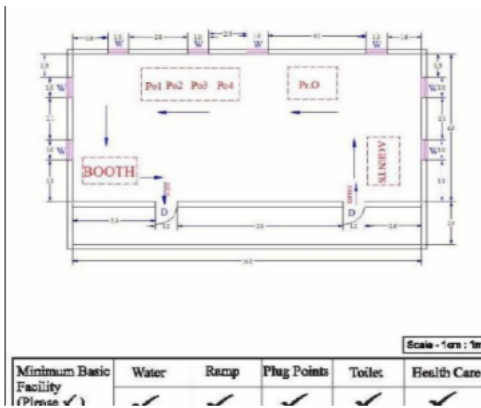

Google Map View

Polling Station Building Front View

Polling Station Front View

Cad View

Key MAP View

1 பெயர் : மஞ்சலா கணவர் பெயர் : ஜெகநாதன் வீட்டு எண் : 0 வயது : 33 பாலினம் : பெண் Photo is available	RVJ2546828	2 பெயர் : சுப்பையா - தந்தையின் பெயர் : சின்னக்கருப்பன் - வீட்டு எண் : 1 வயது : 82 பாலினம் : ஆண் Photo is available	RVJ2257582	3 பெயர் : இராக்கம்மாள் - கணவர் பெயர் : சுப்பையா - வீட்டு எண் : 1 வயது : 79 பாலினம் : பெண் Photo is available	RVJ2257590
4 பெயர் : சேதுராமன் - தந்தையின் பெயர் : கருப்பன் - வீட்டு எண் : 1 வயது : 74 பாலினம் : ஆண் Photo is available	RVJ0561803	5 பெயர் : பெரியநாயகி - கணவர் பெயர் : காளிமுத்து - வீட்டு எண் : 1 வயது : 60 பாலினம் : பெண் Photo is available	RVJ0561563	6 பெயர் : பழனியப்பன் - தந்தையின் பெயர் : சுப்பையா - வீட்டு எண் : 1 வயது : 49 பாலினம் : ஆண் Photo is available	RVJ2257608
7 பெயர் : அன்புச்செல்வம் - தந்தையின் பெயர் : வெள்ளைச்சாமி - வீட்டு எண் : 1 வயது : 47 பாலினம் : ஆண் Photo is available	RVJ0205583	8 பெயர் : பழனி - தந்தையின் பெயர் : சின்னையா - வீட்டு எண் : 1 வயது : 47 பாலினம் : ஆண் Photo is available	MDJ3441797	9 பெயர் : ஜெகநாதன் - தந்தையின் பெயர் : காலாடி வீட்டு எண் : 1 வயது : 47 பாலினம் : ஆண் Photo is available	MDJ1200971
10 பெயர் : ஜெயபிரகாஷ் - தந்தையின் பெயர் : முத்துச்சாமி - வீட்டு எண் : 1 வயது : 45 பாலினம் : ஆண் Photo is available	RVJ0561654	11 பெயர் : முருகேசன் - தந்தையின் பெயர் : முனியாண்டி - வீட்டு எண் : 1 வயது : 45 பாலினம் : ஆண் Photo is available	RVJ1432962	12 பெயர் : மீனாட்சி - கணவர் பெயர் : அய்யாக்கண்ணு - வீட்டு எண் : 1 வயது : 42 பாலினம் : பெண் Photo is available	RVJ0561753
13 பெயர் : சின்னக்கருப்பன் - தந்தையின் பெயர் : சுப்பையா - வீட்டு எண் : 1 வயது : 42 பாலினம் : ஆண் Photo is available	MDJ1695550	14 பெயர் : சித்ரா - கணவர் பெயர் : ஆறுமுகம் - வீட்டு எண் : 1 வயது : 42 பாலினம் : பெண் Photo is available	RVJ0561746	15 பெயர் : செந்தமரை - தந்தையின் பெயர் : லெட்சுமணன் - வீட்டு எண் : 1 வயது : 40 பாலினம் : பெண் Photo is available	RVJ0451930
16 பெயர் : சுமதி - கணவர் பெயர் : ஜெயபிரகாஷ் - வீட்டு எண் : 1 வயது : 39 பாலினம் : பெண் Photo is available	RVJ0561621	17 பெயர் : ராமன் - தந்தையின் பெயர் : பெரிய்யா - வீட்டு எண் : 1 வயது : 38 பாலினம் : ஆண் Photo is available	RVJ0561613	18 பெயர் : மாலதி -- கணவர் பெயர் : பன்னீரசெல்வம் - வீட்டு எண் : 1 வயது : 37 பாலினம் : பெண் Photo is available	RVJ0561647
19 பெயர் : சிட்டு - தந்தையின் பெயர் : பெரியகருப்பன் - வீட்டு எண் : 1 வயது : 36 பாலினம் : பெண் Photo is available	RVJ0561837	20 பெயர் : கீதா - கணவர் பெயர் : பாக்கியராஜ் - வீட்டு எண் : 1 வயது : 36 பாலினம் : பெண் Photo is available	RVJ1352905	21 பெயர் : தேன்மொழி - கணவர் பெயர் : பெரியகருப்பன் - வீட்டு எண் : 1 வயது : 35 பாலினம் : பெண் Photo is available	RVJ1432855
22 பெயர் : லெட்சுமி - தந்தையின் பெயர் : பழனியப்பன் - வீட்டு எண் : 1 வயது : 35 பாலினம் : பெண் Photo is available	RVJ0561571	23 பெயர் : விஸ்வநாதன் - தந்தையின் பெயர் : வெள்ளைச்சாமி - வீட்டு எண் : 1 வயது : 35 பாலினம் : ஆண் Photo is available	RVJ0561712	24 பெயர் : மணிகண்டன் - தந்தையின் பெயர் : பெரியகருப்பன் - வீட்டு எண் : 1 வயது : 34 பாலினம் : ஆண் Photo is available	RVJ0561597
25 பெயர் : நந்தினிதேவி - கணவர் பெயர் : கதிர்வேல் ஆதவன் - வீட்டு எண் : 1 வயது : 33 பாலினம் : பெண் Photo is available	RVJ1432954	26 பெயர் : ராஜமலர் - தந்தையின் பெயர் : பாண்டி - வீட்டு எண் : 1 வயது : 33 பாலினம் : பெண் Photo is available	RVJ1352855	27 பெயர் : ஜீவா - தந்தையின் பெயர் : முருகேசன் - வீட்டு எண் : 1 வயது : 28 பாலினம் : ஆண் Photo is available	RVJ1595750
28 பெயர் : செல்லன் தந்தையின் பெயர் : ராஜாங்கம் வீட்டு எண் : 1 வயது : 25 பாலினம் : ஆண் Photo is available	RVJ1756824	29 பெயர் : மச்சக்கலை - தந்தையின் பெயர் : சுப்பையா - வீட்டு எண் : 1-1 வயது : 32 பாலினம் : ஆண் Photo is available	RVJ0840470	30 பெயர் : சரண்யா தந்தையின் பெயர் : சின்னையா வீட்டு எண் : 1/1 வயது : 27 பாலினம் : பெண் Photo is available	RVJ1817089