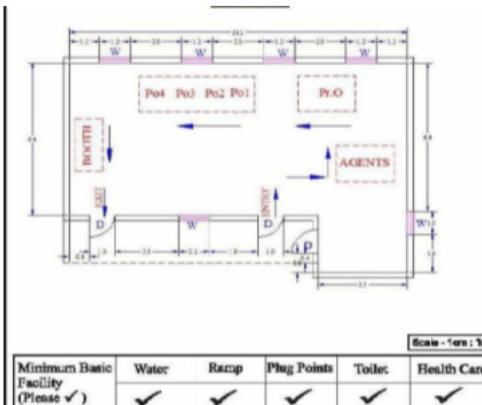

Google Map View

Polling Station Building Front View

Polling Station Front View

Cad View

Key MAP View

- (a) Landmarks
- (b) Road Names
- (c) Traffic Flow

1 பெயர் : ராமையா - தந்தையின் பெயர்: மண்டையக்கோனார் - வீட்டு எண் : 1 வயது : 90 பாலினம் : ஆண்	RVJ2274736 Photo is available	2 பெயர் : ஆரோக்கியசாமி - தந்தையின் பெயர்: மரியநாயகம் - வீட்டு எண் : 1 வயது : 61 பாலினம் : ஆண்	RVJ0560425 Photo is available	3 பெயர் : தனசீலி மேரி - கணவர் பெயர்: ஆரோக்கியசாமி - வீட்டு எண் : 1 வயது : 56 பாலினம் : பெண்	RVJ0560417 Photo is available
4 பெயர் : திருவராஜ் - தந்தையின் பெயர்: ராமையா - வீட்டு எண் : 1 வயது : 54 பாலினம் : ஆண்	MDJ1729417 Photo is available	5 பெயர் : பாண்டி - தந்தையின் பெயர்: வெள்ளைச்சாமி - வீட்டு எண் : 1 வயது : 52 பாலினம் : ஆண்	RVJ0560292 Photo is available	6 பெயர் : பாண்டிச்செல்வி - கணவர் பெயர்: திருவராஜ் - வீட்டு எண் : 1 வயது : 48 பாலினம் : பெண்	MDJ1729425 Photo is available
7 பெயர் : அஜந்தா மேரி - கணவர் பெயர்: அருளானந்து - வீட்டு எண் : 1 வயது : 46 பாலினம் : பெண்	RVJ0837724 Photo is available	8 பெயர் : தமிழரசி - கணவர் பெயர்: ராஜா - வீட்டு எண் : 1 வயது : 45 பாலினம் : பெண்	MDJ1729789 Photo is available	9 பெயர் : இனிகோ - தந்தையின் பெயர்: அருணாந்து - வீட்டு எண் : 1 வயது : 42 பாலினம் : ஆண்	RVJ1510023 Photo is available
10 பெயர் : பொங்காராஜா - தந்தையின் பெயர்: ஹென்றிராஜ் - வீட்டு எண் : 1 வயது : 38 பாலினம் : ஆண்	RVJ1510072 Photo is available	11 பெயர் : செல்வகுமார் - தந்தையின் பெயர்: சின்னப்பன் - வீட்டு எண் : 1 வயது : 35 பாலினம் : ஆண்	RVJ0662817 Photo is available	12 பெயர் : மெட்டில்லா ஜூலி - தந்தையின் பெயர்: அருள் சாமி - வீட்டு எண் : 1 வயது : 35 பாலினம் : பெண்	RVJ0786681 Photo is available
13 பெயர் : செபஸ்டின் - தந்தையின் பெயர்: அருள்சாமி - வீட்டு எண் : 1 வயது : 32 பாலினம் : ஆண்	RVJ1510080 Photo is available	14 பெயர் : ஜெஸிலியா - தந்தையின் பெயர்: அருள்சாமி - வீட்டு எண் : 1 வயது : 32 பாலினம் : பெண்	RVJ0986307 Photo is available	15 பெயர் : பிராகஷ் - தந்தையின் பெயர்: போஸ் - வீட்டு எண் : 1 வயது : 31 பாலினம் : ஆண்	RVJ1510056 Photo is available
16 பெயர் : பத்தியநாதன் - தந்தையின் பெயர்: செபஸ்திராஜ் - வீட்டு எண் : 1 வயது : 28 பாலினம் : ஆண்	RVJ1510064 Photo is available	17 பெயர் : அமலக்கல்ஸ் ராஜா - தந்தையின் பெயர்: கிருஷ்ணோபர் - வீட்டு எண் : 1 வயது : 27 பாலினம் : ஆண்	RVJ1654912 Photo is available	18 பெயர் : பூமி - தந்தையின் பெயர்: சின்னக்கண்ணு - வீட்டு எண் : 1-1 வயது : 52 பாலினம் : ஆண்	RVJ1545573 Photo is available
19 பெயர் : ஆனந்த் - தந்தையின் பெயர்: அந்தோனி சாமி - வீட்டு எண் : 1-1 வயது : 34 பாலினம் : ஆண்	RVJ0837666 Photo is available	20 பெயர் : அழகு ராஜு தந்தையின் பெயர்: பாண்டி வீட்டு எண் : 1/1 வயது : 24 பாலினம் : பெண்	RVJ2452233 Photo is available	21 பெயர் : தனலெட்சுமி தந்தையின் பெயர்: பாண்டி வீட்டு எண் : 1/1 வயது : 24 பாலினம் : பெண்	RVJ2888246 Photo is available
22 பெயர் : மணிராஜா பா தந்தையின் பெயர்: பாண்டி வெ வீட்டு எண் : 1/1 வயது : 22 பாலினம் : ஆண்	RVJ2738334 Photo is available	23 பெயர் : ராஜா தந்தையின் பெயர்: பூமி வீட்டு எண் : 1/1 வயது : 19 பாலினம் : ஆண்	RVJ2883957 Photo is available	24 பெயர் : வின்சென்ட் - தந்தையின் பெயர்: அருள்சாமி - வீட்டு எண் : 1-3A வயது : 50 பாலினம் : ஆண்	MDJ3657475 Photo is available
25 பெயர் : அஜீத்தா மேரி தாயின் பெயர்: ஆரோக்கியசாமி வீட்டு எண் : 1/4 வயது : 24 பாலினம் : பெண்	RVJ2581650 Photo is available	26 பெயர் : அனிஷா - தந்தையின் பெயர்: ஆரோக்கியசாமி - வீட்டு எண் : 1-4A வயது : 30 பாலினம் : பெண்	RVJ1150531 Photo is available	27 பெயர் : போஸ் - தந்தையின் பெயர்: மரியாஆரோக்கியம் - வீட்டு எண் : 1-6 வயது : 63 பாலினம் : ஆண்	RVJ0210005 Photo is available
28 பெயர் : அழகர் சாமி - தந்தையின் பெயர்: மலையாண்டி - வீட்டு எண் : 1-7 வயது : 37 பாலினம் : ஆண்	RVJ0263459 Photo is available	29 பெயர் : சூரியா - கணவர் பெயர்: அழகர்சாமி - வீட்டு எண் : 1-7 வயது : 33 பாலினம் : பெண்	RVJ1654821 Photo is available	30 பெயர் : மகேஸ்வரி தவச்செல்வம் கணவர் பெயர்: தவச்செல்வம் தவச்செல்வம் வீட்டு எண் : 1/7 வயது : 30 பாலினம் : பெண்	RVJ2580819 Photo is available