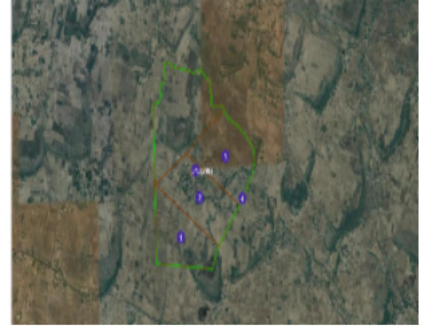

Google Map View