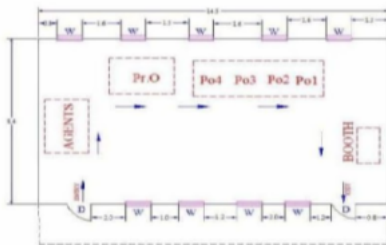

4. வாக்காளர்களின் எண்ணிக்கை

தொடங்கும் வரிசை எண்	முடியும் வரிசை எண்.	நிகர வாக்காளர்களின் எண்ணிக்கை			
		ஆண்	பெண்	மூன்றாம் பாலினம்	மொத்தம்
1	1013	482	530	0	1012

கையொப்பம்

Nazri Naksha

Google Map View

Polling Station Building Front View

Polling Station Front View

Cad View

Key MAP View

Minimum Basic Facility (Please ✓)	Scale - 1cm : 5				
	Water	Ramp	Plug Points	Toilet	Health Can
	✓	✓	✓	✓	✓

- (a) Landmarks
- (b) Road Names
- (c) Traffic Flow