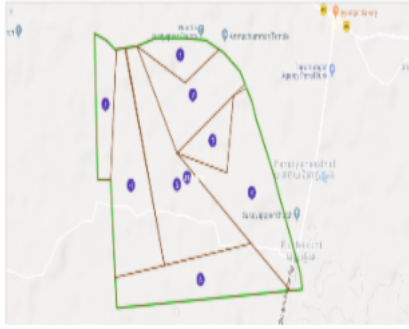

3. வாக்குச் சாவடியின் விவரங்கள்

<p>வாக்குச் சாவடியின் எண் மற்றும் பெயர் :</p> <p>358 - புனித ஜோசப் தொடக்கப்பள்ளி. சிவிலியேந்தல் , கிழக்கு பகுதி</p> <p>வாக்குச் சாவடியின் முகவரி :</p> <p>புனித ஜோசப் தொடக்கப்பள்ளி. சிவிலியேந்தல் , கிழக்கு பகுதி</p>	<p style="text-align: center;">வாக்குச் சாவடியின் வகைப்பாடு (ஆண்/பெண்/பொது)</p>	<p style="text-align: center;">பொது</p>
	<p>துணை வாக்குச் சாவடிகளின் எண்ணிக்கை :</p>	0

Google Map View

Polling Station Building Front View

Polling Station Front View

Cad View

Key MAP View

Minimum Basic Facility (Please ✓)	Water	Ramp	Plug Points	Toilet	Health Care
	✓	✓	✓	✓	✓

Scale - 1cm : 1m

- (a) Landmarks
- (b) Road Names
- (c) Traffic Flow