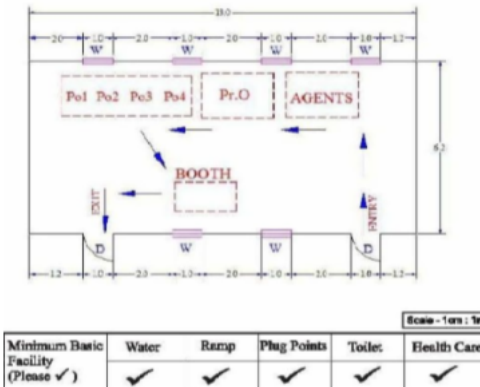

Cad View

Key MAP View