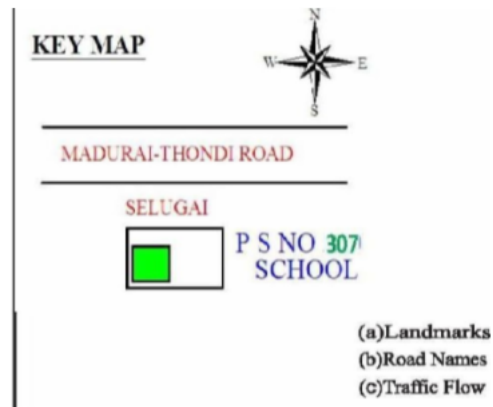

Cad View

Key MAP View