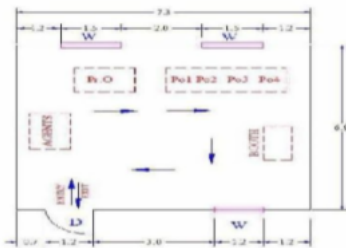

**4. வாக்காளர்களின் எண்ணிக்கை**

தொடங்கும் வரிசை எண்	முடியும் வரிசை எண்.	நிகர வாக்காளர்களின் எண்ணிக்கை			
		ஆண்	பெண்	மூன்றாம் பாலினம்	மொத்தம்
1	1190	611	565	0	1176

கையொப்பம்

Nazri Naksha

Google Map View

Polling Station Building Front View

Polling Station Front View

Cad View

Key MAP View

Minimum Basic 'facility Please ✓ )	Scale - 1cm : 4				
	Water	Ramp	Plug Points	Toilet	Health Cap
	✓	✓	✓	✓	✓

(a) Landmarks  
(b) Road Names  
(c) Traffic Flow