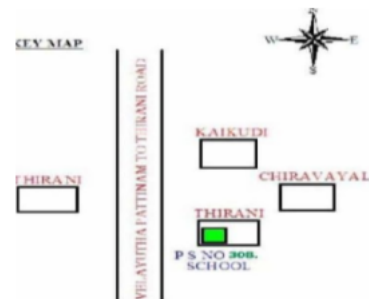

**4. வாக்காளர்களின் எண்ணிக்கை**

தொடங்கும் வரிசை எண்	முடியும் வரிசை எண்.	நிகர வாக்காளர்களின் எண்ணிக்கை			
		ஆண்	பெண்	மூன்றாம் பாலினம்	மொத்தம்
1	1190	611	565	0	1176

கையொப்பம்

Nazri Naksha

Google Map View

Polling Station Building Front View

Polling Station Front View

Cad View

Key MAP View

Minimum Basic 'facility Please ✓ )	Scale - 1cm : 4				
	Water	Ramp	Plug Points	Toilet	Health Cap
	✓	✓	✓	✓	✓

(a) Landmarks  
(b) Road Names  
(c) Traffic Flow