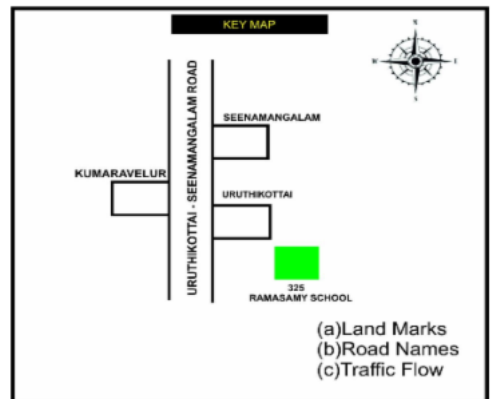

Key MAP View