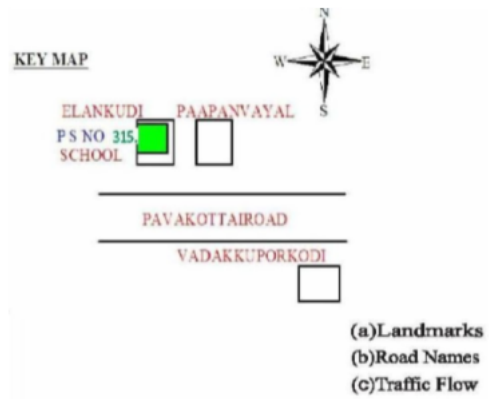

Key MAP View