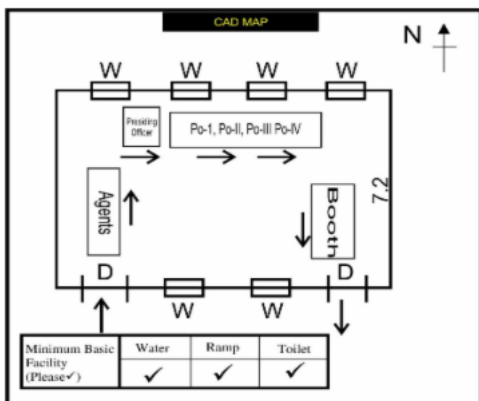

Google Map View

Polling Station Building Front View

Polling Station Front View

Cad View

Key MAP View

சட்டமன்றத் தொகுதியின் எண் மற்றும் பெயர் : 184-காரைக்குடி
பிரிவு எண் மற்றும் பெயர் 1-சிறுவத்தி மற்றும் திருமணவயல் (வ.கி) மற்றும் இலங்குடி (ஊ), பூங்குடி