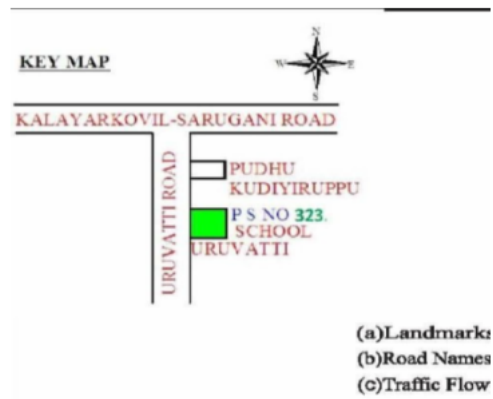

Google Map View

Polling Station Building Front View

Polling Station Front View

Cad View

Key MAP View

சட்டமன்றத் தொகுதியின் எண் மற்றும் பெயர் : 184-காரைக்குடி
பிரிவு எண் மற்றும் பெயர் 1-உருவாட்டி (வ.கி) மற்றும் (ஊ), செங்கமடை (வார்டு 1)