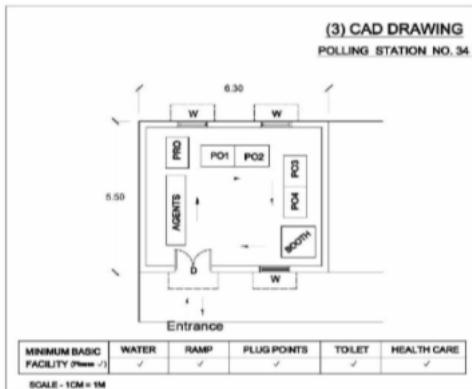

கையொப்பம்

Nazri Naksha

Google Map View

Polling Station Building Front View

Polling Station Front View

Cad View

Key MAP View

சட்டமன்றத் தொகுதியின் எண் மற்றும் பெயர் : 184-காரைக்குடி
பிரிவு எண் மற்றும் பெயர் : 1-காரைக்குடி (ந), வார்டு-1 பாரதியார்தெரு