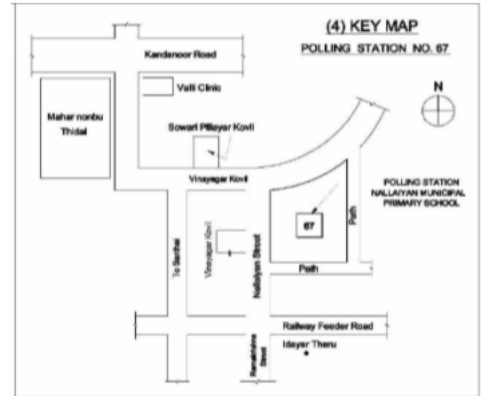

Google Map View

Polling Station Building Front View

Polling Station Front View

Cad View

Key MAP View

1	MDQ3990645	பெயர் : அழகம்மை - கணவர் பெயர்: சிதம்பரம் - வீட்டு எண் : 1 வயது : 70 பாலினம் : பெண்	Photo is available	2	RVJ0968107	பெயர் : ஆனந்தவள்ளி - கணவர் பெயர்: சுப்பிரமணியன் - வீட்டு எண் : 1 வயது : 60 பாலினம் : பெண்	Photo is available	3	RVJ1093756	பெயர் : சேதுராமன் - தந்தையின் பெயர்: கருப்பையா - வீட்டு எண் : 1 வயது : 58 பாலினம் : ஆண்	Photo is available
4	MDQ3990694	பெயர் : பாலசந்திரன் - தந்தையின் பெயர்: பாலகிருஷ்ணன் - வீட்டு எண் : 1 வயது : 56 பாலினம் : ஆண்	Photo is available	5	RVJ2767168	பெயர் : சாந்தி கணவர் பெயர்: குழஞ்சப்பா வீட்டு எண் : 1 வயது : 55 பாலினம் : பெண்	Photo is available	6	RVJ1316140	பெயர் : ஆறுமுகம் - தந்தையின் பெயர்: திருவடி - வீட்டு எண் : 1 வயது : 52 பாலினம் : ஆண்	Photo is available
7	MDQ3990702	பெயர் : உஷாநந்தினி - கணவர் பெயர்: பாலசந்திரன் - வீட்டு எண் : 1 வயது : 51 பாலினம் : பெண்	Photo is available	8	RVJ0968362	பெயர் : கண்ணாத்தாள் - கணவர் பெயர்: கருப்பையா - வீட்டு எண் : 1 வயது : 50 பாலினம் : பெண்	Photo is available	9	MDQ1635721	பெயர் : ஜெய்கணேஷ் - தந்தையின் பெயர்: முத்துச்சாமி - வீட்டு எண் : 1 வயது : 45 பாலினம் : ஆண்	Photo is available
10	RVJ2864049	பெயர் : உமா மகேஸ்வரி சோ கணவர் பெயர்: கண்ணன் வீட்டு எண் : 1 வயது : 42 பாலினம் : பெண்	Photo is available	11	RVJ1567866	பெயர் : மணிகண்டன் - தந்தையின் பெயர்: சேதுராமன் - வீட்டு எண் : 1 வயது : 35 பாலினம் : ஆண்	Photo is available	12	RVJ0967992	பெயர் : ரெத்தினம் - தந்தையின் பெயர்: சுப்பிரமணியன் - வீட்டு எண் : 1 வயது : 33 பாலினம் : ஆண்	Photo is available
13	RVJ1622448	பெயர் : சித்திரை செல்வி - தந்தையின் பெயர்: சுப்பிரமணி - வீட்டு எண் : 1 வயது : 30 பாலினம் : ஆண்	Photo is available	14	RVJ2882231	பெயர் : பூஜா தந்தையின் பெயர்: கண்ணன் வீட்டு எண் : 1 வயது : 19 பாலினம் : பெண்	Photo is available	15	RVJ0690115	பெயர் : விஸ்வநாதன் வேலு தந்தையின் பெயர்: வேலு - வீட்டு எண் : 1/1 வயது : 59 பாலினம் : ஆண்	Photo is available
16	RVJ0690099	பெயர் : செல்விராணி - கணவர் பெயர்: விஸ்வநாதன் - வீட்டு எண் : 1-1 வயது : 57 பாலினம் : பெண்	Photo is available	17	RVJ2595338	பெயர் : இஷா பிரீத்தி கீதா தாயின் பெயர்: கீதா வீட்டு எண் : 1/4 வயது : 23 பாலினம் : பெண்	Photo is available	18	RVJ1622539	பெயர் : அழகு மீனாள் - தந்தையின் பெயர்: சுப்பிரமணியன் - வீட்டு எண் : 1-27 வயது : 27 பாலினம் : பெண்	Photo is available
19	RVJ0335018	பெயர் : திருஞானம் - தந்தையின் பெயர்: கருப்பையா - வீட்டு எண் : 2 வயது : 78 பாலினம் : ஆண்	Photo is available	20	RVJ0335034	பெயர் : கண்ணாத்தாள் - கணவர் பெயர்: திருஞானம் - வீட்டு எண் : 2 வயது : 69 பாலினம் : பெண்	Photo is available	21	RVJ1891878	பெயர் : அழகப்பன் - தந்தையின் பெயர்: வெள்ளைச்சாமி - வீட்டு எண் : 2 வயது : 66 பாலினம் : ஆண்	Photo is available
22	RVJ0335067	பெயர் : கணேசன் - தந்தையின் பெயர்: திருஞானம் - வீட்டு எண் : 2 வயது : 44 பாலினம் : ஆண்	Photo is available	23	RVJ0335091	பெயர் : மோகனசுந்தரி - தந்தையின் பெயர்: திருஞானம் - வீட்டு எண் : 2 வயது : 42 பாலினம் : பெண்	Photo is available	24	RVJ0081331	பெயர் : சுந்தராஜன் - தந்தையின் பெயர்: கிருஷ்ணன் - வீட்டு எண் : 2-1 வயது : 61 பாலினம் : ஆண்	Photo is available
25	RVJ0081349	பெயர் : கலாவதி - கணவர் பெயர்: சுந்தராஜன் - வீட்டு எண் : 2-1 வயது : 61 பாலினம் : பெண்	Photo is available	26	RVJ1315977	பெயர் : சமதி - தந்தையின் பெயர்: அழகப்பன் - வீட்டு எண் : 2-16A வயது : 30 பாலினம் : பெண்	Photo is available	27	RVJ2860831	பெயர் : அனுப்பிரியா கணவர் பெயர்: சேதுராமன் வீட்டு எண் : 2/684-ஜி8 வயது : 29 பாலினம் : பெண்	Photo is available
28	RVJ2766632	பெயர் : தந்தையின் பெயர்: ராமசாமி ராமசாமி வீட்டு எண் : 2, பெரியார் நகர் வயது : 20 பாலினம் : ஆண்	Photo is available	29	MDQ2245082	பெயர் : மரகதம் - கணவர் பெயர்: சிதம்பரேஸ்வரன் - வீட்டு எண் : 3 வயது : 78 பாலினம் : பெண்	Photo is available	30	RVJ0509240	பெயர் : மாணிக்கவள்ளி - கணவர் பெயர்: சிவஞானம் - வீட்டு எண் : 3 வயது : 60 பாலினம் : பெண்	Photo is available