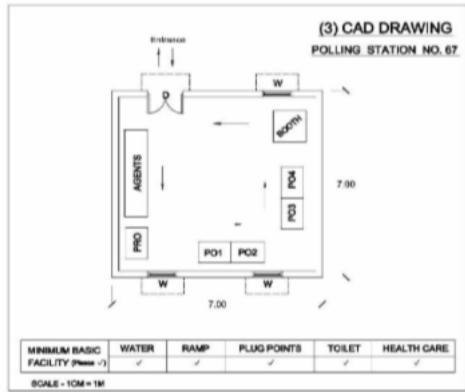

Google Map View

Polling Station Building Front View

Polling Station Front View

Cad View

Key MAP View

1	MDQ3990645	பெயர் : அழகம்மை - கணவர் பெயர்: சிதம்பரம் - வீட்டு எண் : 1 வயது : 70 பாலினம் : பெண்	Photo is available	2	RVJ0968107	பெயர் : ஆனந்தவள்ளி - கணவர் பெயர்: சுப்பிரமணியன் - வீட்டு எண் : 1 வயது : 60 பாலினம் : பெண்	Photo is available	3	RVJ1093756	பெயர் : சேதுராமன் - தந்தையின் பெயர்: கருப்பையா - வீட்டு எண் : 1 வயது : 58 பாலினம் : ஆண்	Photo is available
4	MDQ3990694	பெயர் : பாலசந்திரன் - தந்தையின் பெயர்: பாலகிருஷ்ணன் - வீட்டு எண் : 1 வயது : 56 பாலினம் : ஆண்	Photo is available	5	RVJ2767168	பெயர் : சாந்தி கணவர் பெயர்: குழஞ்சப்பா வீட்டு எண் : 1 வயது : 55 பாலினம் : பெண்	Photo is available	6	RVJ1316140	பெயர் : ஆறுமுகம் - தந்தையின் பெயர்: திருவடி - வீட்டு எண் : 1 வயது : 52 பாலினம் : ஆண்	Photo is available
7	MDQ3990702	பெயர் : உஷாநந்தினி - கணவர் பெயர்: பாலசந்திரன் - வீட்டு எண் : 1 வயது : 51 பாலினம் : பெண்	Photo is available	8	RVJ0968362	பெயர் : கண்ணாத்தாள் - கணவர் பெயர்: கருப்பையா - வீட்டு எண் : 1 வயது : 50 பாலினம் : பெண்	Photo is available	9	MDQ1635721	பெயர் : ஜெய்கணேஷ் - தந்தையின் பெயர்: முத்துச்சாமி - வீட்டு எண் : 1 வயது : 45 பாலினம் : ஆண்	Photo is available
10	RVJ2864049	பெயர் : உமா மகேஸ்வரி சோ கணவர் பெயர்: கண்ணன் வீட்டு எண் : 1 வயது : 42 பாலினம் : பெண்	Photo is available	11	RVJ1567866	பெயர் : மணிகண்டன் - தந்தையின் பெயர்: சேதுராமன் - வீட்டு எண் : 1 வயது : 35 பாலினம் : ஆண்	Photo is available	12	RVJ0967992	பெயர் : ரெத்தினம் - தந்தையின் பெயர்: சுப்பிரமணியன் - வீட்டு எண் : 1 வயது : 33 பாலினம் : ஆண்	Photo is available
13	RVJ1622448	பெயர் : சித்திரை செல்வி - தந்தையின் பெயர்: சுப்பிரமணி - வீட்டு எண் : 1 வயது : 30 பாலினம் : ஆண்	Photo is available	14	RVJ2882231	பெயர் : பூஜா தந்தையின் பெயர்: கண்ணன் வீட்டு எண் : 1 வயது : 19 பாலினம் : பெண்	Photo is available	15	RVJ0690115	பெயர் : விஸ்வநாதன் வேலு தந்தையின் பெயர்: வேலு - வீட்டு எண் : 1/1 வயது : 59 பாலினம் : ஆண்	Photo is available
16	RVJ0690099	பெயர் : செல்விராணி - கணவர் பெயர்: விஸ்வநாதன் - வீட்டு எண் : 1-1 வயது : 57 பாலினம் : பெண்	Photo is available	17	RVJ2595338	பெயர் : இஷா பிரீத்தி கீதா தாயின் பெயர்: கீதா வீட்டு எண் : 1/4 வயது : 23 பாலினம் : பெண்	Photo is available	18	RVJ1622539	பெயர் : அழகு மீனாள் - தந்தையின் பெயர்: சுப்பிரமணியன் - வீட்டு எண் : 1-27 வயது : 27 பாலினம் : பெண்	Photo is available
19	RVJ0335018	பெயர் : திருஞானம் - தந்தையின் பெயர்: கருப்பையா - வீட்டு எண் : 2 வயது : 78 பாலினம் : ஆண்	Photo is available	20	RVJ0335034	பெயர் : கண்ணாத்தாள் - கணவர் பெயர்: திருஞானம் - வீட்டு எண் : 2 வயது : 69 பாலினம் : பெண்	Photo is available	21	RVJ1891878	பெயர் : அழகப்பன் - தந்தையின் பெயர்: வெள்ளைச்சாமி - வீட்டு எண் : 2 வயது : 66 பாலினம் : ஆண்	Photo is available
22	RVJ0335067	பெயர் : கணேசன் - தந்தையின் பெயர்: திருஞானம் - வீட்டு எண் : 2 வயது : 44 பாலினம் : ஆண்	Photo is available	23	RVJ0335091	பெயர் : மோகனசுந்தரி - தந்தையின் பெயர்: திருஞானம் - வீட்டு எண் : 2 வயது : 42 பாலினம் : பெண்	Photo is available	24	RVJ0081331	பெயர் : சுந்தராஜன் - தந்தையின் பெயர்: கிருஷ்ணன் - வீட்டு எண் : 2-1 வயது : 61 பாலினம் : ஆண்	Photo is available
25	RVJ0081349	பெயர் : கலாவதி - கணவர் பெயர்: சுந்தராஜன் - வீட்டு எண் : 2-1 வயது : 61 பாலினம் : பெண்	Photo is available	26	RVJ1315977	பெயர் : சமதி - தந்தையின் பெயர்: அழகப்பன் - வீட்டு எண் : 2-16A வயது : 30 பாலினம் : பெண்	Photo is available	27	RVJ2860831	பெயர் : அனுப்பிரியா கணவர் பெயர்: சேதுராமன் வீட்டு எண் : 2/684-ஜி8 வயது : 29 பாலினம் : பெண்	Photo is available
28	RVJ2766632	பெயர் : தந்தையின் பெயர்: ராமசாமி ராமசாமி வீட்டு எண் : 2, பெரியார் நகர் வயது : 20 பாலினம் : ஆண்	Photo is available	29	MDQ2245082	பெயர் : மரகதம் - கணவர் பெயர்: சிதம்பரேஸ்வரன் - வீட்டு எண் : 3 வயது : 78 பாலினம் : பெண்	Photo is available	30	RVJ0509240	பெயர் : மாணிக்கவள்ளி - கணவர் பெயர்: சிவஞானம் - வீட்டு எண் : 3 வயது : 60 பாலினம் : பெண்	Photo is available