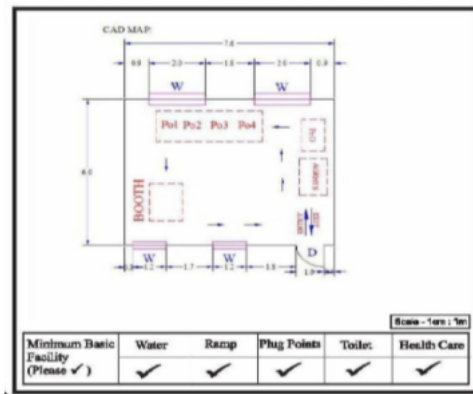

**Google Map View**

**Polling Station Building Front View**

**Polling Station Front View**

**Cad View**

**Key MAP View**

1	RVJ2511764	பெயர் : ஆலிஸ் பௌலின் தந்தையின் பெயர்: பிரான்சீஸ் சேவியர் வீட்டு எண் : 0 வயது : 23 பாலினம் : பெண்	Photo is available	2	RVJ0001883	பெயர் : மேரி - கணவர் பெயர்: செபஸ்டியன் - வீட்டு எண் : 1 வயது : 79 பாலினம் : பெண்	Photo is available	3	RVJ1264985	பெயர் : முருகையா - தந்தையின் பெயர்: காளிமுத்து - வீட்டு எண் : 1 வயது : 70 பாலினம் : ஆண்	Photo is available
4	RVJ1343375	பெயர் : மீனா - கணவர் பெயர்: முத்தையா - வீட்டு எண் : 1 வயது : 65 பாலினம் : பெண்	Photo is available	# 5	RVJ1112572	பெயர் : கார்த்திகேயன் கந்தசாமி தந்தையின் பெயர்: கந்தசாமி - வீட்டு எண் : மனை எண் 78 வயது : 59 பாலினம் : ஆண்	Photo is available	# 6	RVJ1112564	பெயர் : பரமேஸ்வரி கார்த்திகேயன் கணவர் பெயர்: கார்த்திகேயன் - வீட்டு எண் : மனை எண் 78 வயது : 54 பாலினம் : பெண்	Photo is available
7	RVJ0793307	பெயர் : ரவிச்சந்திரன் - தந்தையின் பெயர்: ராமு - வீட்டு எண் : 1 வயது : 50 பாலினம் : ஆண்	Photo is available	8	RVJ1487784	பெயர் : செந்தில் குமார் - தந்தையின் பெயர்: கதிரேசன் - வீட்டு எண் : 1 வயது : 48 பாலினம் : ஆண்	Photo is available	9	RVJ1487768	பெயர் : சொர்ணலெட்சுமி - கணவர் பெயர்: செந்தில் குமார் - வீட்டு எண் : 1 வயது : 46 பாலினம் : பெண்	Photo is available
10	RVJ1343367	பெயர் : பாண்டி செல்வி - கணவர் பெயர்: உலகநாதன் - வீட்டு எண் : 1 வயது : 45 பாலினம் : பெண்	Photo is available	11	RVJ0671487	பெயர் : முத்துபாண்டி - தந்தையின் பெயர்: செந்தலை - வீட்டு எண் : 1 வயது : 40 பாலினம் : ஆண்	Photo is available	12	RVJ0483461	பெயர் : இந்துபாரதி - தந்தையின் பெயர்: இளங்கதிர் - வீட்டு எண் : 1 வயது : 36 பாலினம் : பெண்	Photo is available
13	RVJ1112556	பெயர் : திவ்யா - தந்தையின் பெயர்: கார்த்திகேயன் - வீட்டு எண் : 1 வயது : 32 பாலினம் : பெண்	Photo is available	14	RVJ1343342	பெயர் : ஜாஸ்மின் - தந்தையின் பெயர்: அப்துல் சலாம் - வீட்டு எண் : 1 வயது : 29 பாலினம் : பெண்	Photo is available	15	RVJ1615046	பெயர் : பாப்பாத்தி - தந்தையின் பெயர்: லெட்சுமணன் - வீட்டு எண் : 1 வயது : 29 பாலினம் : பெண்	Photo is available
16	RVJ1615889	பெயர் : வினோலா பிரின்சி - தந்தையின் பெயர்: இருதயராஜ் - வீட்டு எண் : 1 வயது : 27 பாலினம் : பெண்	Photo is available	17	RVJ2496990	பெயர் : புனிதாப்பிரியா கணவர் பெயர்: சரவணக்குமார் வீட்டு எண் : 1/2-2189 வயது : 25 பாலினம் : பெண்	Photo is available	18	RVJ0301010	பெயர் : விஜயகுமார் - தந்தையின் பெயர்: சோலை - வீட்டு எண் : 1-1998-1 வயது : 35 பாலினம் : ஆண்	Photo is available
19	RVJ1592153	பெயர் : பழனிவேல் - தந்தையின் பெயர்: பிரமநஆசாரி - வீட்டு எண் : 2 வயது : 69 பாலினம் : ஆண்	Photo is available	20	RVJ1343441	பெயர் : வீரமுத்து - தந்தையின் பெயர்: முனியாண்டி - வீட்டு எண் : 2 வயது : 53 பாலினம் : ஆண்	Photo is available	21	RVJ1343458	பெயர் : அங்கயற்கண்ணி - கணவர் பெயர்: வீரமுத்து - வீட்டு எண் : 2 வயது : 48 பாலினம் : பெண்	Photo is available
22	RVJ1615756	பெயர் : யுவராஜ் - தந்தையின் பெயர்: பஞ்சரெத்தினம் - வீட்டு எண் : 2 வயது : 35 பாலினம் : ஆண்	Photo is available	23	RVJ1592138	பெயர் : வாசுகி - தந்தையின் பெயர்: பழனிவேல் - வீட்டு எண் : 2 வயது : 30 பாலினம் : பெண்	Photo is available	24	RVJ1592146	பெயர் : வசந்த் - தந்தையின் பெயர்: பழனிவேல் - வீட்டு எண் : 2 வயது : 29 பாலினம் : ஆண்	Photo is available
25	RVJ1770080	பெயர் : கலைவாணி தந்தையின் பெயர்: சிவனேசன் வீட்டு எண் : 2-2-32 வயது : 28 பாலினம் : பெண்	Photo is available	26	MDQ1679240	பெயர் : ராமசுப்பிரமணியன் - தந்தையின் பெயர்: பொன்னையா - வீட்டு எண் : 2-17 வயது : 81 பாலினம் : ஆண்	Photo is available	27	MDQ1680500	பெயர் : ராஜலெட்சுமி - கணவர் பெயர்: ராமசுப்பிரமணியன் - வீட்டு எண் : 2-17 வயது : 76 பாலினம் : பெண்	Photo is available
28	RVJ1577162	பெயர் : லக்ஷிகா - தாயின் பெயர்: சந்திரவதனா - வீட்டு எண் : 2-34 வயது : 29 பாலினம் : பெண்	Photo is available	29	RVJ0943910	பெயர் : சங்கரேஸ்வரி - கணவர் பெயர்: செளந்திர ராஜன் - வீட்டு எண் : 2/432சி வயது : 61 பாலினம் : பெண்	Photo is available	30	MDQ2204691	பெயர் : தமிழ்ச்செல்வி - கணவர் பெயர்: சோலை - வீட்டு எண் : 2/59ஏ மனை எண்.37 வயது : 47 பாலினம் : பெண்	Photo is available