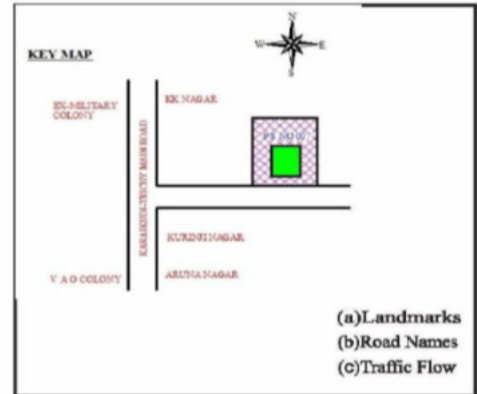

**Google Map View**

**Polling Station Building Front View**

**Polling Station Front View**

**Cad View**

**Key MAP View**

1	RVJ2511764	பெயர் : ஆலிஸ் பௌலின் தந்தையின் பெயர்: பிரான்சீஸ் சேவியர் வீட்டு எண் : 0 வயது : 23 பாலினம் : பெண்	Photo is available	2	RVJ0001883	பெயர் : மேரி - கணவர் பெயர்: செபஸ்டியன் - வீட்டு எண் : 1 வயது : 79 பாலினம் : பெண்	Photo is available	3	RVJ1264985	பெயர் : முருகையா - தந்தையின் பெயர்: காளிமுத்து - வீட்டு எண் : 1 வயது : 70 பாலினம் : ஆண்	Photo is available
4	RVJ1343375	பெயர் : மீனா - கணவர் பெயர்: முத்தையா - வீட்டு எண் : 1 வயது : 65 பாலினம் : பெண்	Photo is available	# 5	RVJ1112572	பெயர் : கார்த்திகேயன் கந்தசாமி தந்தையின் பெயர்: கந்தசாமி - வீட்டு எண் : மனை எண் 78 வயது : 59 பாலினம் : ஆண்	Photo is available	# 6	RVJ1112564	பெயர் : பரமேஸ்வரி கார்த்திகேயன் கணவர் பெயர்: கார்த்திகேயன் - வீட்டு எண் : மனை எண் 78 வயது : 54 பாலினம் : பெண்	Photo is available
7	RVJ0793307	பெயர் : ரவிச்சந்திரன் - தந்தையின் பெயர்: ராமு - வீட்டு எண் : 1 வயது : 50 பாலினம் : ஆண்	Photo is available	8	RVJ1487784	பெயர் : செந்தில் குமார் - தந்தையின் பெயர்: கதிரேசன் - வீட்டு எண் : 1 வயது : 48 பாலினம் : ஆண்	Photo is available	9	RVJ1487768	பெயர் : சொர்ணலெட்சுமி - கணவர் பெயர்: செந்தில் குமார் - வீட்டு எண் : 1 வயது : 46 பாலினம் : பெண்	Photo is available
10	RVJ1343367	பெயர் : பாண்டி செல்வி - கணவர் பெயர்: உலகநாதன் - வீட்டு எண் : 1 வயது : 45 பாலினம் : பெண்	Photo is available	11	RVJ0671487	பெயர் : முத்துபாண்டி - தந்தையின் பெயர்: செந்தலை - வீட்டு எண் : 1 வயது : 40 பாலினம் : ஆண்	Photo is available	12	RVJ0483461	பெயர் : இந்துபாரதி - தந்தையின் பெயர்: இளங்கதிர் - வீட்டு எண் : 1 வயது : 36 பாலினம் : பெண்	Photo is available
13	RVJ1112556	பெயர் : திவ்யா - தந்தையின் பெயர்: கார்த்திகேயன் - வீட்டு எண் : 1 வயது : 32 பாலினம் : பெண்	Photo is available	14	RVJ1343342	பெயர் : ஜாஸ்மின் - தந்தையின் பெயர்: அப்துல் சலாம் - வீட்டு எண் : 1 வயது : 29 பாலினம் : பெண்	Photo is available	15	RVJ1615046	பெயர் : பாப்பாத்தி - தந்தையின் பெயர்: லெட்சுமணன் - வீட்டு எண் : 1 வயது : 29 பாலினம் : பெண்	Photo is available
16	RVJ1615889	பெயர் : வினோலா பிரின்சி - தந்தையின் பெயர்: இருதயராஜ் - வீட்டு எண் : 1 வயது : 27 பாலினம் : பெண்	Photo is available	17	RVJ2496990	பெயர் : புனிதாப்பிரியா கணவர் பெயர்: சரவணக்குமார் வீட்டு எண் : 1/2-2189 வயது : 25 பாலினம் : பெண்	Photo is available	18	RVJ0301010	பெயர் : விஜயகுமார் - தந்தையின் பெயர்: சோலை - வீட்டு எண் : 1-1998-1 வயது : 35 பாலினம் : ஆண்	Photo is available
19	RVJ1592153	பெயர் : பழனிவேல் - தந்தையின் பெயர்: பிரமநஆசாரி - வீட்டு எண் : 2 வயது : 69 பாலினம் : ஆண்	Photo is available	20	RVJ1343441	பெயர் : வீரமுத்து - தந்தையின் பெயர்: முனியாண்டி - வீட்டு எண் : 2 வயது : 53 பாலினம் : ஆண்	Photo is available	21	RVJ1343458	பெயர் : அங்கயற்கண்ணி - கணவர் பெயர்: வீரமுத்து - வீட்டு எண் : 2 வயது : 48 பாலினம் : பெண்	Photo is available
22	RVJ1615756	பெயர் : யுவராஜ் - தந்தையின் பெயர்: பஞ்சரெத்தினம் - வீட்டு எண் : 2 வயது : 35 பாலினம் : ஆண்	Photo is available	23	RVJ1592138	பெயர் : வாசுகி - தந்தையின் பெயர்: பழனிவேல் - வீட்டு எண் : 2 வயது : 30 பாலினம் : பெண்	Photo is available	24	RVJ1592146	பெயர் : வசந்த் - தந்தையின் பெயர்: பழனிவேல் - வீட்டு எண் : 2 வயது : 29 பாலினம் : ஆண்	Photo is available
25	RVJ1770080	பெயர் : கலைவாணி தந்தையின் பெயர்: சிவனேசன் வீட்டு எண் : 2-2-32 வயது : 28 பாலினம் : பெண்	Photo is available	26	MDQ1679240	பெயர் : ராமசுப்பிரமணியன் - தந்தையின் பெயர்: பொன்னையா - வீட்டு எண் : 2-17 வயது : 81 பாலினம் : ஆண்	Photo is available	27	MDQ1680500	பெயர் : ராஜலெட்சுமி - கணவர் பெயர்: ராமசுப்பிரமணியன் - வீட்டு எண் : 2-17 வயது : 76 பாலினம் : பெண்	Photo is available
28	RVJ1577162	பெயர் : லக்ஷிகா - தாயின் பெயர்: சந்திரவதனா - வீட்டு எண் : 2-34 வயது : 29 பாலினம் : பெண்	Photo is available	29	RVJ0943910	பெயர் : சங்கரேஸ்வரி - கணவர் பெயர்: செளந்திர ராஜன் - வீட்டு எண் : 2/432சி வயது : 61 பாலினம் : பெண்	Photo is available	30	MDQ2204691	பெயர் : தமிழ்ச்செல்வி - கணவர் பெயர்: சோலை - வீட்டு எண் : 2/59ஏ மனை எண்.37 வயது : 47 பாலினம் : பெண்	Photo is available