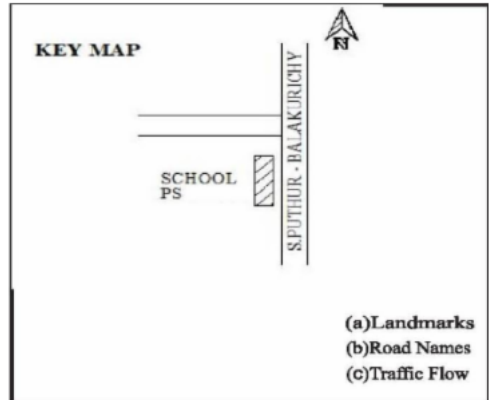

Cad View

Key MAP View