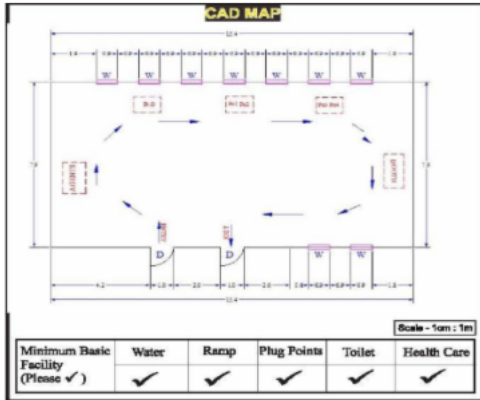

Cad View

Key MAP View