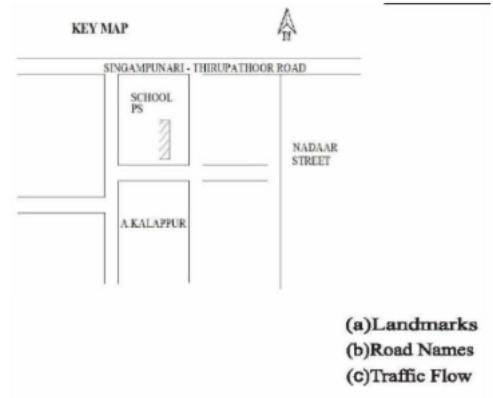

Cad View

Key MAP View