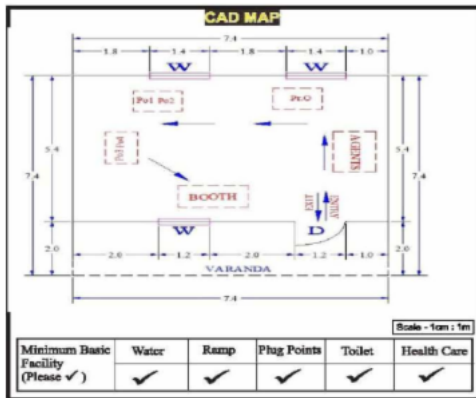

Google Map View

Polling Station Building Front View

Polling Station Front View

Cad View

Key MAP View

1 பெயர் : அழகுராஜா - தாயின் பெயர்: முத்தழகி - வீட்டு எண் : 1 வயது : 50 பாலினம் : ஆண்	TLV0469452 Photo is available	2 பெயர் : மலர்விழி - தந்தையின் பெயர்: ஆறுமுகம் - வீட்டு எண் : 1 வயது : 49 பாலினம் : பெண்	MSN2736668 Photo is available	3 பெயர் : பொன்னழகு கணவர் பெயர்: அழகுராஜ் வீட்டு எண் : 1 வயது : 44 பாலினம் : பெண்	TLV2442523 Photo is available
4 பெயர் : செல்வமணி - தந்தையின் பெயர்: செல்வம் - வீட்டு எண் : 1 வயது : 43 பாலினம் : பெண்	MSN2736759 Photo is available	5 பெயர் : சோணமுத்து - தந்தையின் பெயர்: முத்தழகு - வீட்டு எண் : 1 வயது : 43 பாலினம் : ஆண்	TLV0342337 Photo is available	6 பெயர் : இளையராஜா - தந்தையின் பெயர்: வேலு - வீட்டு எண் : 1 வயது : 42 பாலினம் : ஆண்	TLV0469510 Photo is available
7 பெயர் : மணிமாறன் - தந்தையின் பெயர்: சின்னையா - வீட்டு எண் : 1 வயது : 40 பாலினம் : ஆண்	TLV0561852 Photo is available	8 பெயர் : திலகராஜா - தந்தையின் பெயர்: சேவுகரத்தினம் - வீட்டு எண் : 1 வயது : 40 பாலினம் : ஆண்	TLV0561977 Photo is available	9 பெயர் : அம்சவள்ளி - தந்தையின் பெயர்: சின்னையா - வீட்டு எண் : 1 வயது : 38 பாலினம் : பெண்	TLV0341909 Photo is available
10 பெயர் : உமா - கணவர் பெயர்: சோணமுத்து - வீட்டு எண் : 1 வயது : 37 பாலினம் : பெண்	TLV0341818 Photo is available	11 பெயர் : ரஞ்சித்குமார் - தந்தையின் பெயர்: ராஜ் - வீட்டு எண் : 1 வயது : 34 பாலினம் : ஆண்	TLV0562132 Photo is available	12 பெயர் : கார்த்திகா - தந்தையின் பெயர்: போஸ் - வீட்டு எண் : 1 வயது : 32 பாலினம் : பெண்	TLV0562223 Photo is available
13 பெயர் : செல்வி தந்தையின் பெயர்: ரவி வீட்டு எண் : 01 வயது : 26 பாலினம் : பெண்	TLV2173151 Photo is available	14 பெயர் : சேது தந்தையின் பெயர்: மச்சக்காளை - வீட்டு எண் : 1/1 வயது : 76 பாலினம் : ஆண்	TLV1537737 Photo is available	15 பெயர் : சுப்பம்மாள் - கணவர் பெயர்: சேது - வீட்டு எண் : 1/1 வயது : 67 பாலினம் : பெண்	TLV1537745 Photo is available
16 பெயர் : கல்யாணசுந்தரம் - தந்தையின் பெயர்: சேது - வீட்டு எண் : 1-1 வயது : 47 பாலினம் : ஆண்	MSN1671171 Photo is available	17 பெயர் : ஆராயி - கணவர் பெயர்: துரைராஜ் வீட்டு எண் : 1-1-5 வயது : 76 பாலினம் : பெண்	TLV1538214 Photo is available	18 பெயர் : மலைச்சாமி - தந்தையின் பெயர்: வேள்ளைச்சாமி - வீட்டு எண் : 1-1-5 வயது : 55 பாலினம் : ஆண்	MSN2736965 Photo is available
19 பெயர் : சுப்பிரமணியன் தந்தையின் பெயர்: பழனிச்சாமி வீட்டு எண் : 1-1/9 வயது : 46 பாலினம் : ஆண்	TLV2534865 Photo is available	20 பெயர் : ஜெயா கணவர் பெயர்: சுப்பிரமணியன் வீட்டு எண் : 1-1/9 வயது : 45 பாலினம் : பெண்	TLV2560563 Photo is available	21 பெயர் : சுகுனா - தாயின் பெயர்: சின்னம்மாள் - வீட்டு எண் : 1-1-10 வயது : 41 பாலினம் : பெண்	TLV0562116 Photo is available
22 பெயர் : வினிதா - தந்தையின் பெயர்: அன்புசெல்வம் - வீட்டு எண் : 1-1-14 வயது : 29 பாலினம் : ஆண்	TLV1047364 Photo is available	23 பெயர் : தர்மச்செல்வன் தந்தையின் பெயர்: கருவாயன் வீட்டு எண் : 1/1/15 வயது : 36 பாலினம் : ஆண்	TLV1350230 Photo is available	24 பெயர் : கேப்டன் பிரபாகரன் - தந்தையின் பெயர்: திருச்சிறும்பலம் - வீட்டு எண் : 1-1-24 வயது : 28 பாலினம் : ஆண்	TLV1171255 Photo is available
25 பெயர் : காந்திமதி - தந்தையின் பெயர்: வெளையன் - வீட்டு எண் : 1-1-25 வயது : 41 பாலினம் : பெண்	MSN2736593 Photo is available	26 பெயர் : முருகேஷ்வரி - கணவர் பெயர்: இராமன் - வீட்டு எண் : 1-1-29 வயது : 39 பாலினம் : பெண்	TLV0562389 Photo is available	27 பெயர் : பொற்கொடி - கணவர் பெயர்: லெட்சுமணன் - வீட்டு எண் : 1-1-29 வயது : 36 பாலினம் : பெண்	TLV0562306 Photo is available
28 பெயர் : சரண் ரா தாயின் பெயர்: சாந்தி வீட்டு எண் : 1-1-31 வயது : 20 பாலினம் : ஆண்	TLV2442580 Photo is available	29 பெயர் : இளையராஜா - தந்தையின் பெயர்: மச்சக்காளை - வீட்டு எண் : 1-1-33 வயது : 45 பாலினம் : ஆண்	TLV0918474 Photo is available	30 பெயர் : இன்பராசா - தந்தையின் பெயர்: சின்னத்தம்பி - வீட்டு எண் : 1-1-42A வயது : 47 பாலினம் : ஆண்	TLV0562348 Photo is available