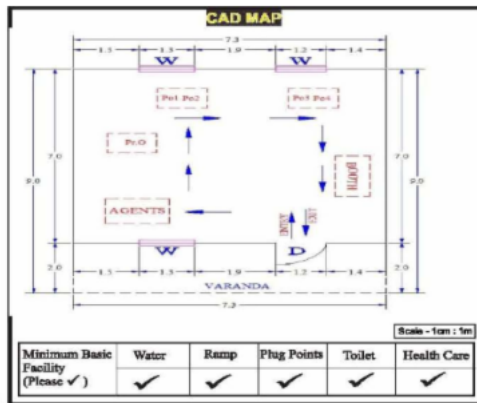

Google Map View

Polling Station Building Front View

Polling Station Front View

Cad View

Key MAP View

1 பெயர் : கருப்பாயி - கணவர் பெயர்: வெள்ளைச்சாமி - வீட்டு எண் : 1 வயது : 61 பாலினம் : பெண்	TLV0341149 Photo is available	2 பெயர் : விஜய்ஆனந்த் - தந்தையின் பெயர்: சுப்பிரமணியன் - வீட்டு எண் : 1 வயது : 44 பாலினம் : ஆண்	TLV0562983 Photo is available	3 பெயர் : பூரணச்சந்திரன் - தந்தையின் பெயர்: ஜெயராஜ் - வீட்டு எண் : 1 வயது : 30 பாலினம் : ஆண்	TLV0918953 Photo is available
4 பெயர் : ராஜலெட்சுமி கணவர் பெயர்: இன்பராஜா வீட்டு எண் : 1/1/42 வயது : 35 பாலினம் : பெண்	IQB0397307 Photo is available	5 பெயர் : முத்தையா தந்தையின் பெயர்: பெரியகருப்பன் வீட்டு எண் : 1/1/98 வயது : 58 பாலினம் : ஆண்	TLV2585917 Photo is available	6 பெயர் : கார்த்திக் - தந்தையின் பெயர்: மாரிமுத்து - வீட்டு எண் : 1-2-39A வயது : 34 பாலினம் : ஆண்	TLV0341065 Photo is available
7 பெயர் : தங்கம்மாள் - கணவர் பெயர்: சேது - வீட்டு எண் : 1-2-55 வயது : 76 பாலினம் : பெண்	TLV0341446 Photo is available	8 பெயர் : விசாலினி - கணவர் பெயர்: சுரேஷ் - வீட்டு எண் : 1-9-30 வயது : 44 பாலினம் : பெண்	TLV1141233 Photo is available	9 பெயர் : சூதா - கணவர் பெயர்: பாண்டிச்செல்வம் வீட்டு எண் : 1/9/82 வயது : 41 பாலினம் : பெண்	TLV0341057 Photo is available
10 பெயர் : தாரணி தந்தையின் பெயர்: அழகுராஜ் வீட்டு எண் : 1/14 வயது : 19 பாலினம் : பெண்	TLV2588747 Photo is available	11 பெயர் : பிரதீபா தந்தையின் பெயர்: தமிழரசு - வீட்டு எண் : 1-35A வயது : 31 பாலினம் : பெண்	TLV0876524 Photo is available	12 பெயர் : சினேகா தந்தையின் பெயர்: செல்வகுமார் வீட்டு எண் : 1/54 வயது : 23 பாலினம் : பெண்	TLV2476745 Photo is available
13 பெயர் : விண்மதி - கணவர் பெயர்: சுரேஷ் - வீட்டு எண் : 1-67 வயது : 43 பாலினம் : பெண்	MSN1232172 Photo is available	14 பெயர் : நிவிதா கணவர் பெயர்: வடிவேல் வீட்டு எண் : 1/112 வயது : 25 பாலினம் : பெண்	TLV2517225 Photo is available	15 பெயர் : நிகல்யா தந்தையின் பெயர்: சரவணபாண்டியன் வீட்டு எண் : 1/119 சி வயது : 24 பாலினம் : பெண்	TLV2223139 Photo is available
16 பெயர் : அருணா தந்தையின் பெயர்: செல்வம் வீட்டு எண் : 1/127 வயது : 23 பாலினம் : பெண்	TLV2223162 Photo is available	17 பெயர் : கணபதி தந்தையின் பெயர்: சேவுகரத்தினம் வீட்டு எண் : 1 151 வயது : 24 பாலினம் : ஆண்	TLV2365070 Photo is available	18 பெயர் : ராதிகா தேவி - கணவர் பெயர்: செல்வக்குமார் - வீட்டு எண் : 1-175 வயது : 48 பாலினம் : பெண்	MSN1671650 Photo is available
19 பெயர் : லாவண்யா தாயின் பெயர்: ராதிகாதேவி வீட்டு எண் : 1/175 வயது : 21 பாலினம் : பெண்	TLV2372688 Photo is available	20 பெயர் : பிரத்திவ் காந்தி - தந்தையின் பெயர்: இராமநாதன் - வீட்டு எண் : 1-182 வயது : 31 பாலினம் : ஆண்	TLV0918946 Photo is available	21 பெயர் : சிவிதா - கணவர் பெயர்: வெள்ளைச்சாமி - வீட்டு எண் : 1-238 வயது : 36 பாலினம் : பெண்	TLV1047232 Photo is available
22 பெயர் : அனுப்பிரியா - தந்தையின் பெயர்: வெள்ளைச்சாமி - வீட்டு எண் : 1-238 வயது : 33 பாலினம் : பெண்	TLV1047166 Photo is available	23 பெயர் : வினிக்குமார் வினிக்குமார் தந்தையின் பெயர்: செல்லத்துரை செல்லத்துரை வீட்டு எண் : 1/238 வயது : 19 பாலினம் : ஆண்	TLV2598902 Photo is available	# 24 பெயர் : அகில்காவ்யா தந்தையின் பெயர்: முருகபூபதி வீட்டு எண் : 1/266 வயது : 26 பாலினம் : பெண்	TLV1338581 Photo is available
25 பெயர் : ராம்குமார் தந்தையின் பெயர்: நவஜோதி வீட்டு எண் : 1-267 வயது : 44 பாலினம் : ஆண்	TLV2405439 Photo is available	26 பெயர் : சித்ரா தேவி கணவர் பெயர்: ராம்குமார் வீட்டு எண் : 1/267 வயது : 42 பாலினம் : பெண்	TLV2405413 Photo is available	27 பெயர் : மணிமேகலை - கணவர் பெயர்: கணேசன் - வீட்டு எண் : 1-304 வயது : 60 பாலினம் : பெண்	TLV0439596 Photo is available
28 பெயர் : சாய்சரத் தந்தையின் பெயர்: அழகர்சாமி வீட்டு எண் : 1/315 வயது : 32 பாலினம் : ஆண்	TLV2450559 Photo is available	29 பெயர் : அனுசியா கணவர் பெயர்: சாய்சரத் வீட்டு எண் : 1/315 வயது : 24 பாலினம் : பெண்	TLV2450567 Photo is available	30 பெயர் : ஹேமலதா கணவர் பெயர்: பூமிநாதன் வீட்டு எண் : 1-345 வயது : 36 பாலினம் : பெண்	TLV2194819 Photo is available