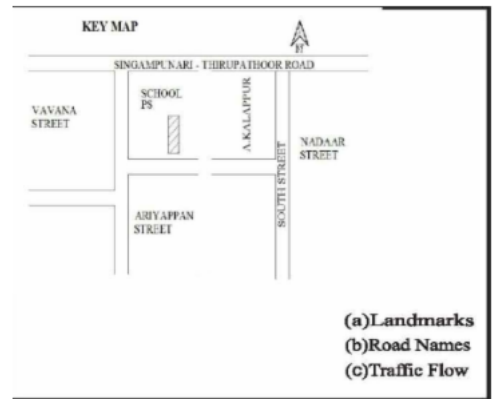

Key MAP View