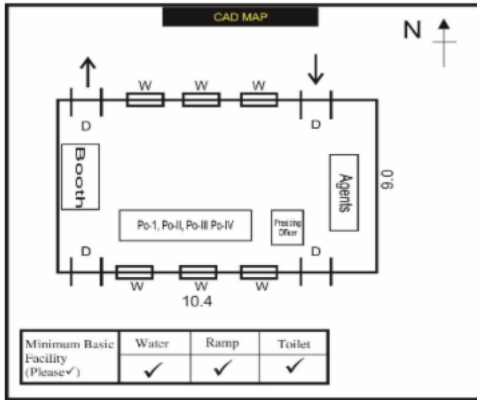

Cad View

Key MAP View