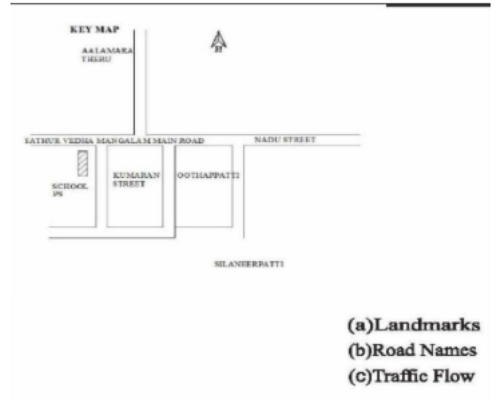

Cad View

Key MAP View