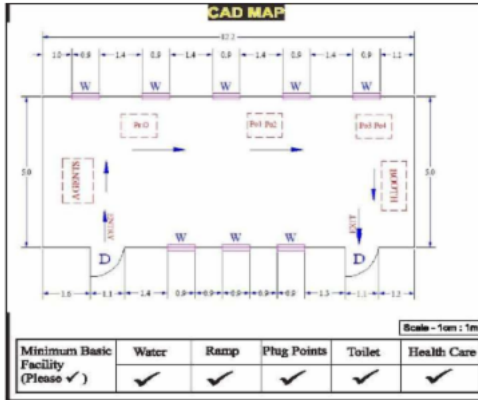

Cad View

Key MAP View