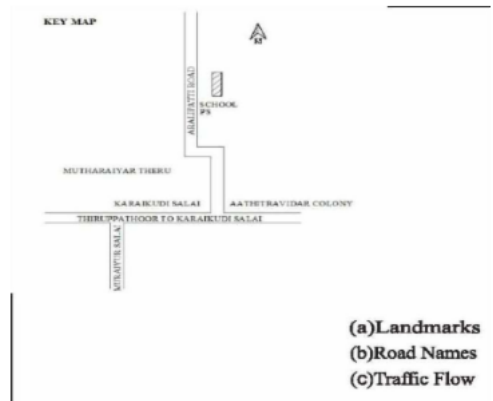

Key MAP View