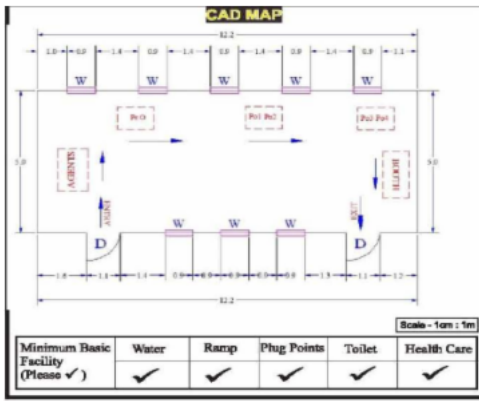

Cad View

Key MAP View