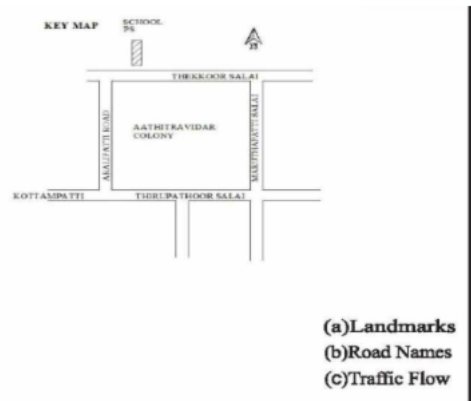

Cad View

Key MAP View