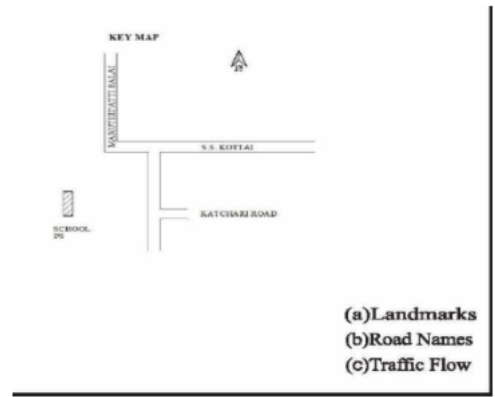

Key MAP View