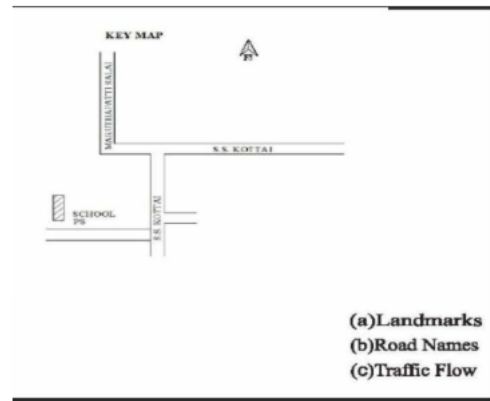

Cad View

Key MAP View