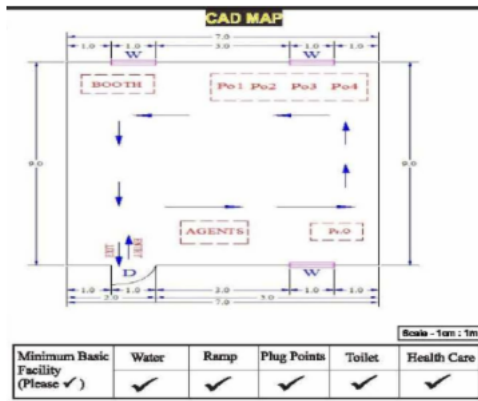

Cad View

Key MAP View