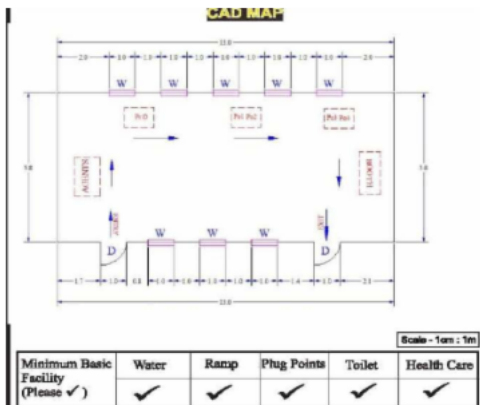

Cad View

Key MAP View