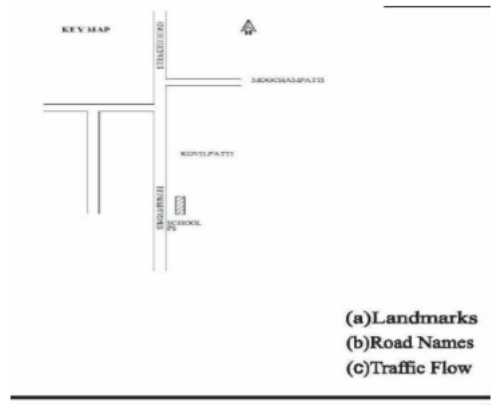

Key MAP View