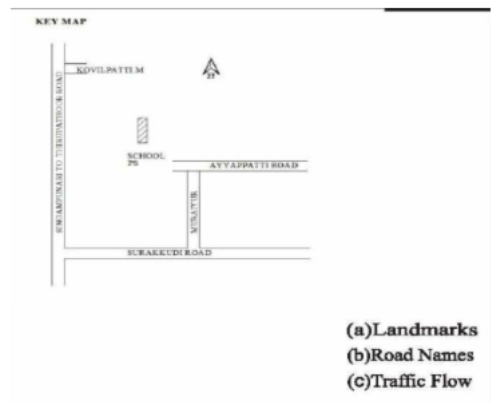

Cad View

Key MAP View