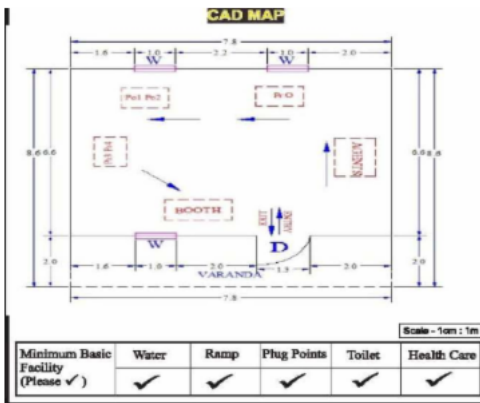

கையொப்பம்

Nazri Naksha

Google Map View

Polling Station Building Front View

Polling Station Front View

Cad View

Key MAP View

|  |   |   |
|--|---|---|
| 1<br>பெயர் : நந்தினி -<br>கணவர் பெயர்: குமார் -<br>வீட்டு எண் : 1<br>வயது : 31 பாலினம் : பெண்<br>Photo is available<br>TLV1140581                | 2<br>பெயர் : பழனியப்பன் -<br>தந்தையின் பெயர்: மணிமாறன் -<br>வீட்டு எண் : 1-1<br>வயது : 44 பாலினம் : ஆண்<br>Photo is available<br>MSN2527281         | 3<br>பெயர் : சித்ரா<br>கணவர் பெயர்: செல்வம் -<br>வீட்டு எண் : 1-2<br>வயது : 36 பாலினம் : பெண்<br>Photo is available<br>TLV0566661                   |
| 4<br>பெயர் : கௌசல்யா<br>கணவர் பெயர்: கணேசா மூர்த்தி<br>வீட்டு எண் : 1/3<br>வயது : 27 பாலினம் : பெண்<br>Photo is available<br>TLV2397487          | 5<br>பெயர் : சத்தியா<br>கணவர் பெயர்: செல்லமணி<br>வீட்டு எண் : 1/9<br>வயது : 42 பாலினம் : பெண்<br>Photo is available<br>TLV2258903                   | 6<br>பெயர் : பிரமிஷா<br>தந்தையின் பெயர்: ராஜேந்திரன்<br>வீட்டு எண் : 1/10<br>வயது : 19 பாலினம் : பெண்<br>Photo is available<br>TLV2567394           |
| 7<br>பெயர் : உலகநாதன் -<br>தந்தையின் பெயர்: சிங்காரம் -<br>வீட்டு எண் : 1-11<br>வயது : 49 பாலினம் : ஆண்<br>Photo is available<br>TLV1046317      | 8<br>பெயர் : காந்தி -<br>கணவர் பெயர்: உலகநாதன் -<br>வீட்டு எண் : 1-11<br>வயது : 43 பாலினம் : பெண்<br>Photo is available<br>TLV1046291               | # 9<br>பெயர் : பிரவீன் உ<br>தந்தையின் பெயர்: உலகநாதன்<br>வீட்டு எண் : 1/11 ஏ<br>வயது : 19 பாலினம் : ஆண்<br>Photo is available<br>TLV2591782         |
| 10<br>பெயர் : சங்கர் -<br>தந்தையின் பெயர்: சின்னசாமி -<br>வீட்டு எண் : 1-13<br>வயது : 49 பாலினம் : ஆண்<br>Photo is available<br>TLV0566844       | 11<br>பெயர் : நதியா -<br>கணவர் பெயர்: சங்கர் -<br>வீட்டு எண் : 1-13<br>வயது : 39 பாலினம் : பெண்<br>Photo is available<br>TLV0566828                 | 12<br>பெயர் : வினோத்குமார் -<br>தந்தையின் பெயர்: சின்னத்தம்பி -<br>வீட்டு எண் : 1-13<br>வயது : 29 பாலினம் : ஆண்<br>Photo is available<br>TLV1140623 |
| 13<br>பெயர் : கருப்புச்சாமி -<br>தந்தையின் பெயர்: செல்லையா -<br>வீட்டு எண் : 1-13<br>வயது : 28 பாலினம் : ஆண்<br>Photo is available<br>TLV1140607 | 14<br>பெயர் : பொன்றகுபதி<br>தந்தையின் பெயர்: சுந்தரம்<br>வீட்டு எண் : 1/14<br>வயது : 28 பாலினம் : ஆண்<br>Photo is available<br>TLV2174860           | 15<br>பெயர் : பிரபாகரன் -<br>தந்தையின் பெயர்: முத்து -<br>வீட்டு எண் : 1-14A<br>வயது : 35 பாலினம் : ஆண்<br>Photo is available<br>TLV0113548         |
| 16<br>பெயர் : நிவேதா<br>தந்தையின் பெயர்: பாண்டியன்<br>வீட்டு எண் : 1/15/1<br>வயது : 20 பாலினம் : பெண்<br>Photo is available<br>TLV2548220        | 17<br>பெயர் : ர ராஜலெட்சுமி<br>தந்தையின் பெயர்: ரஞ்சித்குமார்<br>வீட்டு எண் : 1/17ஏ<br>வயது : 22 பாலினம் : பெண்<br>Photo is available<br>TLV2485886 | 18<br>பெயர் : மேனகா -<br>கணவர் பெயர்: சுப்பையா -<br>வீட்டு எண் : 1-18<br>வயது : 42 பாலினம் : பெண்<br>Photo is available<br>TLV0973206               |
| 19<br>பெயர் : தளபதி -<br>தந்தையின் பெயர்: ராஜேந்திரன் -<br>வீட்டு எண் : 1-18<br>வயது : 36 பாலினம் : ஆண்<br>Photo is available<br>TLV0175067      | 20<br>பெயர் : சுப்பையா -<br>தந்தையின் பெயர்: சோலையன் -<br>வீட்டு எண் : 1-19<br>வயது : 52 பாலினம் : ஆண்<br>Photo is available<br>TLV1140680          | 21<br>பெயர் : கருப்பையா<br>தந்தையின் பெயர்: பொன்னையா -<br>வீட்டு எண் : 1/20<br>வயது : 64 பாலினம் : ஆண்<br>Photo is available<br>MSN1252311          |
| 22<br>பெயர் : தனம் -<br>கணவர் பெயர்: செல்வராஜ் -<br>வீட்டு எண் : 1-28A<br>வயது : 50 பாலினம் : பெண்<br>Photo is available<br>TLV0470930           | 23<br>பெயர் : கணேசன்<br>தந்தையின் பெயர்: செல்வராஜ்<br>வீட்டு எண் : 1-28ஏ<br>வயது : 28 பாலினம் : ஆண்<br>Photo is available<br>TLV2443984             | 24<br>பெயர் : ஆதியன் -<br>தந்தையின் பெயர்: சுப்பையா -<br>வீட்டு எண் : 1/29<br>வயது : 70 பாலினம் : ஆண்<br>Photo is available<br>TLV0874289           |
| 25<br>பெயர் : சாந்தி -<br>கணவர் பெயர்: ஆதியன் -<br>வீட்டு எண் : 1/29<br>வயது : 64 பாலினம் : பெண்<br>Photo is available<br>TLV0874271             | 26<br>பெயர் : ஜயலக்ஷ்மி<br>தந்தையின் பெயர்: தமிழ்மாணன்<br>வீட்டு எண் : 1/29<br>வயது : 23 பாலினம் : ஆண்<br>Photo is available<br>TLV2397412          | 27<br>பெயர் : சேகரன் -<br>தந்தையின் பெயர்: பழனியப்பன் -<br>வீட்டு எண் : 1-37<br>வயது : 56 பாலினம் : ஆண்<br>Photo is available<br>MSN1079698         |
| 28<br>பெயர் : முருகேசன் -<br>தந்தையின் பெயர்: கருப்பையா -<br>வீட்டு எண் : 1-45<br>வயது : 38 பாலினம் : ஆண்<br>Photo is available<br>TLV0029157    | 29<br>பெயர் : கலையரசி -<br>கணவர் பெயர்: கண்ணன் -<br>வீட்டு எண் : 1-46<br>வயது : 41 பாலினம் : பெண்<br>Photo is available<br>TLV1046184               | 30<br>பெயர் : பானுபிரியா -<br>தந்தையின் பெயர்: ராஜேந்திரன் -<br>வீட்டு எண் : 1-48<br>வயது : 30 பாலினம் : பெண்<br>Photo is available<br>TLV1173202   |