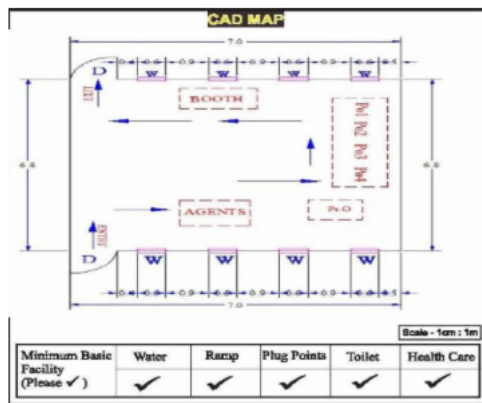

Google Map View

Polling Station Building Front View

Polling Station Front View

Cad View

Key MAP View

1 பெயர் : கார்த்திகா கணவர் பெயர்: விஸ்வநாதன் வீட்டு எண் : 0 வயது : 33 பாலினம் : பெண் Photo is available	TLV1324979	2 பெயர் : சந்திரன் தந்தையின் பெயர்: ராசு வீட்டு எண் : 0 வயது : 26 பாலினம் : ஆண் Photo is available	TLV1324581	3 பெயர் : சுகன்யா - கணவர் பெயர்: சுப்பிரமணியன் வீட்டு எண் : 1 வயது : 32 பாலினம் : பெண் Photo is available	TLV0764514
4 பெயர் : கருப்பையா - தந்தையின் பெயர்: மருது பாண்டி - வீட்டு எண் : 1-121 வயது : 34 பாலினம் : ஆண் Photo is available	TLV0567065	5 பெயர் : கார்த்திக் தந்தையின் பெயர்: சுப்பிரமணியன் வீட்டு எண் : 2/44 வயது : 28 பாலினம் : ஆண் Photo is available	TLV2251304	6 பெயர் : தேவானந்த் தந்தையின் பெயர்: சுப்பிரமணியன் வீட்டு எண் : 2/44 வயது : 23 பாலினம் : ஆண் Photo is available	TLV2251320
7 பெயர் : மீனாட்சிசுந்தரம் - தந்தையின் பெயர்: சேவுகன் - வீட்டு எண் : 2-78 வயது : 49 பாலினம் : ஆண் Photo is available	MSN2723468	8 பெயர் : பிரகதி - தந்தையின் பெயர்: பொன்னமரன் - வீட்டு எண் : 2-91a வயது : 28 பாலினம் : பெண் Photo is available	TLV1173285	9 பெயர் : ராஜசேகரன் - தந்தையின் பெயர்: ரவீந்திரன் - வீட்டு எண் : 2-106 வயது : 34 பாலினம் : ஆண் Photo is available	TLV0425959
10 பெயர் : தியாகராஜன் - தந்தையின் பெயர்: சின்னையா - வீட்டு எண் : 2-377 வயது : 90 பாலினம் : ஆண் Photo is available	TLV0470989	11 பெயர் : பாண்டிமீனாள் தந்தையின் பெயர்: சத்தியமூர்த்தி வீட்டு எண் : 2/1050 வயது : 22 பாலினம் : பெண் Photo is available	TLV2327211	12 பெயர் : கவிநிலா - தந்தையின் பெயர்: ஜெயச்சந்திரன் - வீட்டு எண் : 3-48 வயது : 34 பாலினம் : பெண் Photo is available	TLV1046135
13 பெயர் : செந்தில் குமார் - தந்தையின் பெயர்: ஜெயச்சந்திரன் - வீட்டு எண் : 3-48 வயது : 32 பாலினம் : ஆண் Photo is available	TLV1046127	14 பெயர் : மீனாள் - கணவர் பெயர்: சின்னையா - வீட்டு எண் : 3-80 வயது : 81 பாலினம் : பெண் Photo is available	TLV1569821	15 பெயர் : சொக்கலிங்கம் - தந்தையின் பெயர்: மாயாவு - வீட்டு எண் : 3-98 வயது : 58 பாலினம் : ஆண் Photo is available	MSN1058049
16 பெயர் : பஞ்சவர்ணம் - கணவர் பெயர்: சொக்கலிங்கம் - வீட்டு எண் : 3-98 வயது : 55 பாலினம் : பெண் Photo is available	MSN1075670	17 பெயர் : தனசேகரன் - தந்தையின் பெயர்: மாயாவு - வீட்டு எண் : 3-98 வயது : 54 பாலினம் : ஆண் Photo is available	MSN1058056	18 பெயர் : ராகுல் பிரசாத் தந்தையின் பெயர்: சக்திவேல் வீட்டு எண் : 3/111/2ஏ வயது : 21 பாலினம் : ஆண் Photo is available	TLV2477628
19 பெயர் : அஜீஸ்ரஹ்மான் - தந்தையின் பெயர்: அப்துல் அஜாக் - வீட்டு எண் : 10 வயது : 56 பாலினம் : ஆண் Photo is available	TLV0338707	20 பெயர் : மசுதாபானு - கணவர் பெயர்: அஜீஸ் ரஹ்மான் - வீட்டு எண் : 10 வயது : 46 பாலினம் : பெண் Photo is available	TLV0338814	21 பெயர் : திலீப் தந்தையின் பெயர்: ஆனந்தன் வீட்டு எண் : 12 வயது : 22 பாலினம் : ஆண் Photo is available	TLV2332682
22 பெயர் : காதர் - தந்தையின் பெயர்: அப்துல்லா - வீட்டு எண் : 21 வயது : 74 பாலினம் : ஆண் Photo is available	TLV0440537	23 பெயர் : கீதா - தந்தையின் பெயர்: இராஜபாண்டியன் வீட்டு எண் : 23 வயது : 40 பாலினம் : பெண் Photo is available	MSN1397462	24 பெயர் : அபிநயா - தந்தையின் பெயர்: நாகராஜன் - வீட்டு எண் : 34-2 வயது : 32 பாலினம் : பெண் Photo is available	TLV0692392
25 பெயர் : சுரேஷ் - தந்தையின் பெயர்: ராமசாமி - வீட்டு எண் : 36 வயது : 57 பாலினம் : ஆண் Photo is available	TLV0566992	26 பெயர் : உமாமகேஸ்வரி கணவர் பெயர்: சுரேஷ் - வீட்டு எண் : 36 வயது : 51 பாலினம் : பெண் Photo is available	MSN1399435	27 பெயர் : சத்யா தந்தையின் பெயர்: கிருஸ்ணமூர்த்தி வீட்டு எண் : 51/313 வயது : 26 பாலினம் : பெண் Photo is available	TLV1305929
28 பெயர் : சுபாஸ்ரீ கணவர் பெயர்: வீரப்பன் வீட்டு எண் : 105 வயது : 29 பாலினம் : பெண் Photo is available	TLV2467645	29 பெயர் : காவித்திரி தந்தையின் பெயர்: கருப்பையா வீட்டு எண் : 118/ஏ வயது : 19 பாலினம் : பெண் Photo is available	TLV2582583	30 பெயர் : அரவிந்த் தந்தையின் பெயர்: ரவிச்சந்திரன் வீட்டு எண் : 139 வயது : 22 பாலினம் : ஆண் Photo is available	TLV2403145