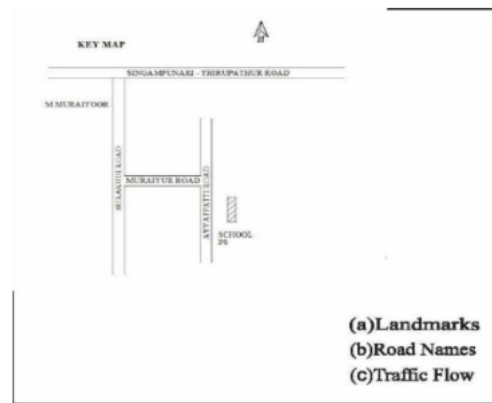

Cad View

Key MAP View