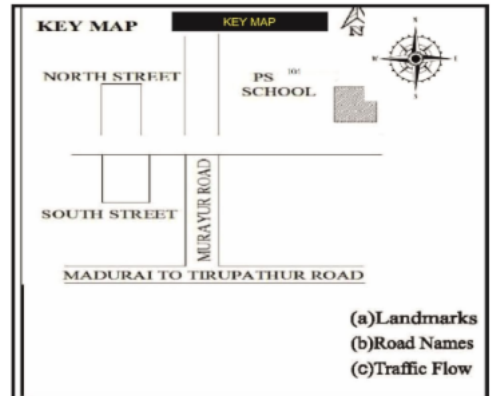

Key MAP View