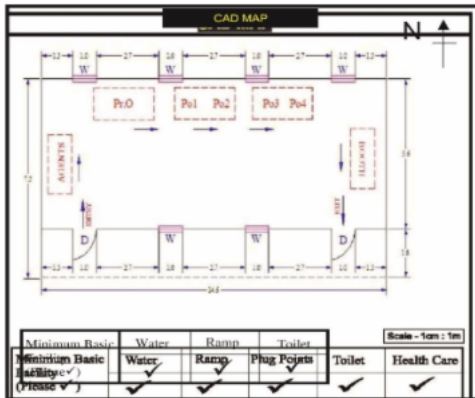

Cad View

Key MAP View