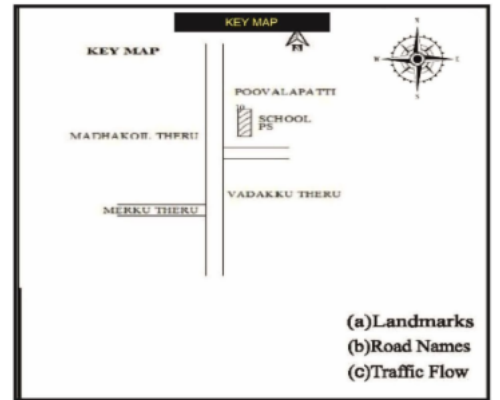

Cad View

Key MAP View