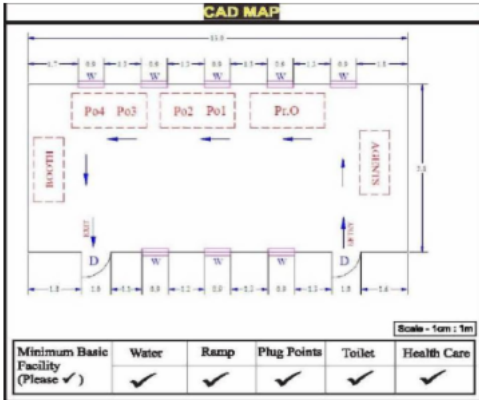

Cad View

Key MAP View