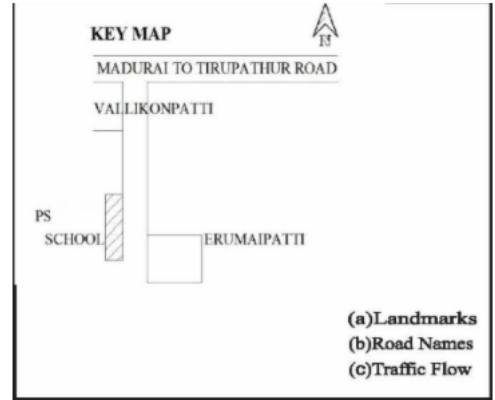

Cad View

Key MAP View