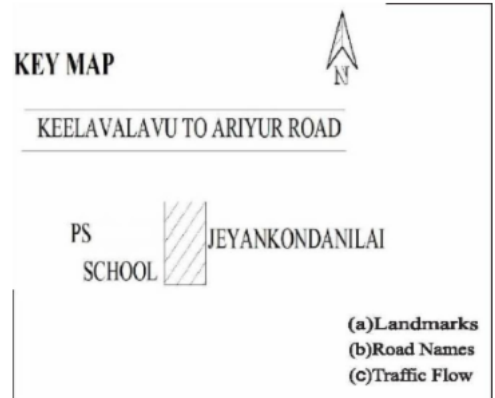

Key MAP View