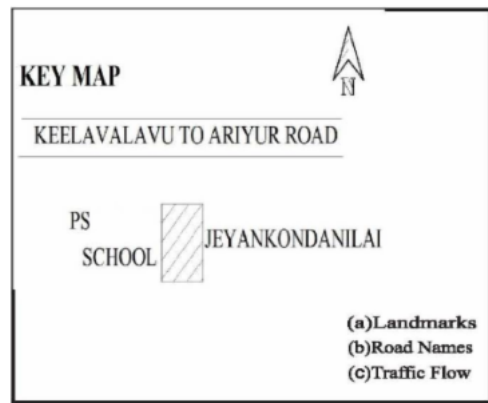

Key MAP View