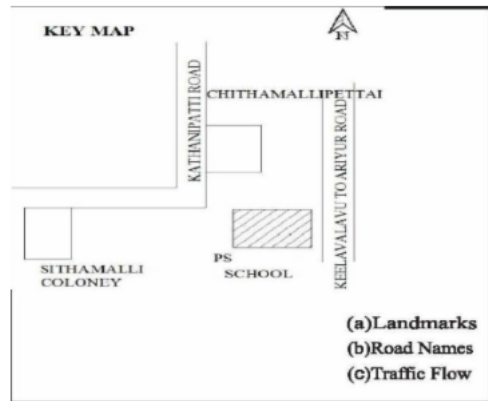

**Polling Station Building Front View**

**Polling Station Front View**

**Cad View**

**Key MAP View**

1 பெயர் : ஹரிஹரன் தந்தையின் பெயர்: ஆறுமுகம் வீட்டு எண் : 000 வயது : 24 பாலினம் : ஆண்	TLV2180446 Photo is available	2 பெயர் : ராஜேஸ்வரி - தந்தையின் பெயர்: ஆனந்தம் - வீட்டு எண் : 1 வயது : 46 பாலினம் : ஆண்	TLV1155993 Photo is available	3 பெயர் : ராஜகுமார் - தந்தையின் பெயர்: சின்னையா - வீட்டு எண் : 1 வயது : 38 பாலினம் : ஆண்	TLV0871673 Photo is available
4 பெயர் : தவச்செல்வம் - தந்தையின் பெயர்: ராஜேந்திரன் - வீட்டு எண் : 1 வயது : 28 பாலினம் : ஆண்	TLV1087139 Photo is available	5 பெயர் : பிரகாஷ் தந்தையின் பெயர்: சிதம்பரம் வீட்டு எண் : 1 வயது : 21 பாலினம் : ஆண்	TLV2489482 Photo is available	6 பெயர் : கார்த்திகா தந்தையின் பெயர்: செல்வராஜ் வீட்டு எண் : 1/1 வயது : 21 பாலினம் : பெண்	TLV2554186 Photo is available
7 பெயர் : முருகேசன் - தந்தையின் பெயர்: ஆறுமுகம் - வீட்டு எண் : 1-3 வயது : 45 பாலினம் : ஆண்	TLV0033555 Photo is available	8 பெயர் : ராஜீவ் கண்ணன் - தந்தையின் பெயர்: கருப்பையா - வீட்டு எண் : 1-3 வயது : 36 பாலினம் : ஆண்	TLV0871756 Photo is available	9 பெயர் : நெடுவலியப்பன் - தந்தையின் பெயர்: அழகப்பன் - வீட்டு எண் : 1-5 வயது : 32 பாலினம் : ஆண்	TLV0761320 Photo is available
10 பெயர் : பெருமாள் - தந்தையின் பெயர்: சேவுகன் - வீட்டு எண் : 1-8 வயது : 64 பாலினம் : ஆண்	TLV1155951 Photo is available	11 பெயர் : வீராயி - கணவர் பெயர்: போஸ் - வீட்டு எண் : 1-8 வயது : 55 பாலினம் : பெண்	TLV0033613 Photo is available	12 பெயர் : மாணிக்கவள்ளி - கணவர் பெயர்: பாக்கியநாதன் - வீட்டு எண் : 1-8 வயது : 45 பாலினம் : பெண்	TLV0033530 Photo is available
13 பெயர் : சரத்பாண்டி - தந்தையின் பெயர்: பெருமாள் - வீட்டு எண் : 1-8 வயது : 30 பாலினம் : ஆண்	TLV1155977 Photo is available	14 பெயர் : வீரபத்திரன் - தந்தையின் பெயர்: கட்டமரக்காள் - வீட்டு எண் : 1-10 வயது : 51 பாலினம் : ஆண்	TLV0606442 Photo is available	15 பெயர் : பானுமதி - கணவர் பெயர்: கருப்பையா - வீட்டு எண் : 1-11 வயது : 56 பாலினம் : பெண்	TLV0033563 Photo is available
16 பெயர் : ஆனந்தி - கணவர் பெயர்: திருச்செல்வம் - வீட்டு எண் : 1-13 வயது : 36 பாலினம் : பெண்	TLV0871715 Photo is available	17 பெயர் : ராஜேஸ்கண்ணன் - தந்தையின் பெயர்: ராசு - வீட்டு எண் : 1-13 வயது : 32 பாலினம் : ஆண்	TLV0871749 Photo is available	18 பெயர் : ஜெகதீஸ் - தந்தையின் பெயர்: சிங்கமுத்து - வீட்டு எண் : 1-14 வயது : 33 பாலினம் : ஆண்	TLV1087030 Photo is available
19 பெயர் : ராஜகுமார் - தந்தையின் பெயர்: நெவலி - வீட்டு எண் : 1-15 வயது : 41 பாலினம் : ஆண்	TLV0033597 Photo is available	20 பெயர் : மணி - தந்தையின் பெயர்: சின்னையா - வீட்டு எண் : 1-21 வயது : 53 பாலினம் : ஆண்	TLV0761411 Photo is available	21 பெயர் : வீரபத்திரன் - தந்தையின் பெயர்: மணி - வீட்டு எண் : 1-21 வயது : 37 பாலினம் : ஆண்	TLV0761346 Photo is available
22 பெயர் : பூமி - கணவர் பெயர்: ராசு - வீட்டு எண் : 1-24 வயது : 39 பாலினம் : பெண்	TLV0033589 Photo is available	23 பெயர் : முனிச்சாமி - தந்தையின் பெயர்: செழியன் - வீட்டு எண் : 1-29 வயது : 41 பாலினம் : ஆண்	TLV0606616 Photo is available	24 பெயர் : ராஜபாண்டியன் - தந்தையின் பெயர்: ஆறுமுகம் - வீட்டு எண் : 1-38 வயது : 38 பாலினம் : ஆண்	TLV0033605 Photo is available
25 பெயர் : அபிநயா - தந்தையின் பெயர்: கருப்பையா - வீட்டு எண் : 1-39 வயது : 33 பாலினம் : பெண்	TLV0606574 Photo is available	26 பெயர் : ராஜேஸ்வரி கணவர் பெயர்: பெரியகருப்பன் வீட்டு எண் : 1/39 வயது : 24 பாலினம் : பெண்	TLV2542470 Photo is available	27 பெயர் : சரவணன் - தந்தையின் பெயர்: வெள்ளைக்கண்ணு - வீட்டு எண் : 1-40 வயது : 41 பாலினம் : ஆண்	TLV0033548 Photo is available
28 பெயர் : பூமிநாதன் - தந்தையின் பெயர்: கருப்பன் - வீட்டு எண் : 1-47 வயது : 56 பாலினம் : ஆண்	TLV0606509 Photo is available	29 பெயர் : சூதா - கணவர் பெயர்: அழகர்சாமி - வீட்டு எண் : 1-49 வயது : 35 பாலினம் : பெண்	TLV1087063 Photo is available	30 பெயர் : அர்ச்சுணா நாச்சியார் தந்தையின் பெயர்: சுப்பையா வீட்டு எண் : 1-56A வயது : 25 பாலினம் : பெண்	TLV1271717 Photo is available