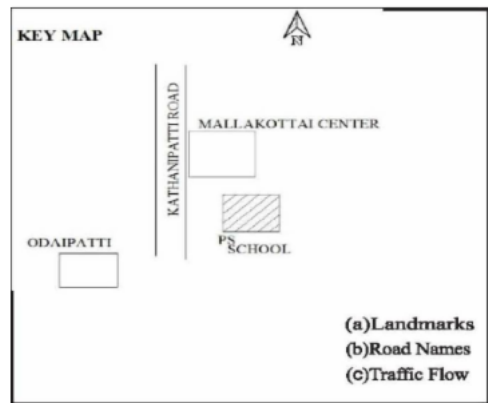

Key MAP View