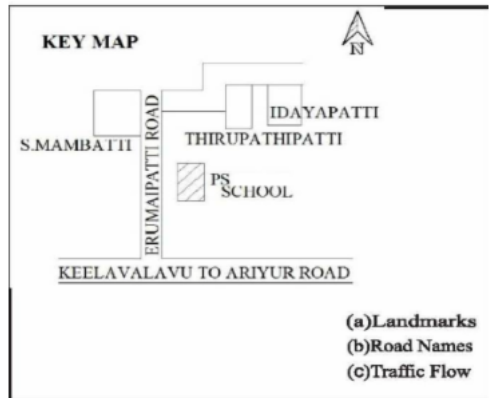

**Polling Station Building Front View**

**Polling Station Front View**

**Cad View**

**Key MAP View**

சட்டமன்றத் தொகுதியின் எண் மற்றும் பெயர் : 185-திருப்பத்தூர் பிரிவு எண் மற்றும் பெயர் 1-மாம்பட்டி (ஊ) வடக்குமாம்பட்டி (வ கி), தோப்புபட்டி