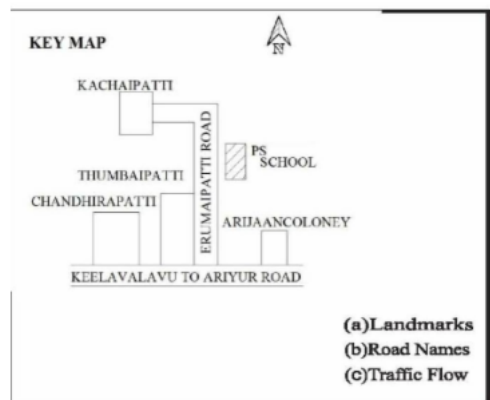

Key MAP View